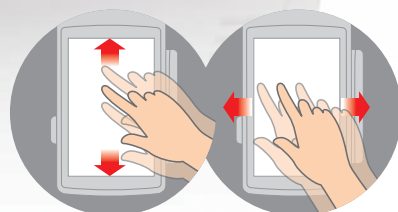

MP-10

スマートなフォルムと
軽快な操作

こだわりのフォルム

スタイリッシュな縦型デザインに、高速サーマルプリンタや磁気カードリーダなど多彩な機能を搭載。

軽快なタッチ感

スマホ感覚で軽く触れるだけのマルチタッチで、操作も軽快。

多彩な機能をスマートに、 オールインワン端末の進化形。

マルチターミナル

MP-10

豊富な
通信機能

原寸大イメージ

この原寸大イメージを
実際に置いてみてください。

磁気カード
リーダー

**細やかな配慮
大幅な省スペースを実現**
3つのシリアルI/F、4つのUSB I/F
を標準装備し、コードが抜けにくい
場所をとらない縦型コネクタを新
採用。

豊富な
インター
フェース

ディスプレイ
原寸イメージ