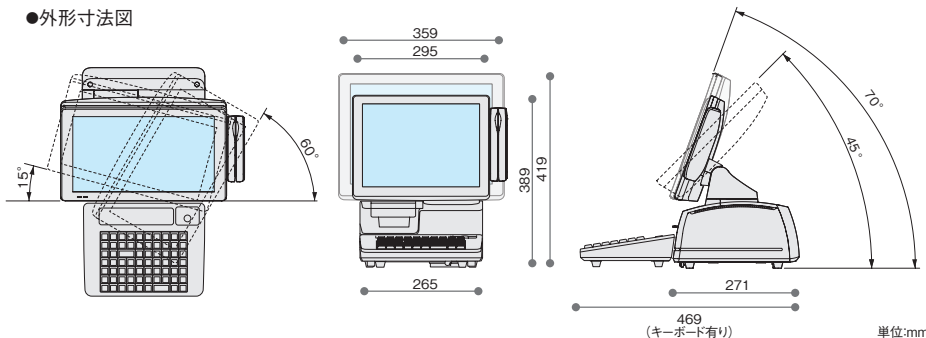

プリンター一体型POSターミナル

WILLPOS Mini QT-200

ウィルポス・ミニ

		12.1型TFTモデル	15型TFTモデル
外形寸法		295(W) × 280(D) × 380~389(H)mm	359(W) × 280(D) × 403~419(H)mm
質量(付属品除く)		約9.4kg	約10.1kg
OS		Windows 10 IoT Enterprise LTSB(64bit)	
CPU		Intel Pentium Processor	
メモリ		4GB スロットタイプ	
ファン		なし	
ディスク	SSDモデルのみ	60GB(最大2台)	
インターフェース	シリアル	Dサブ9ピン(オス型コネクタ)×1、RJ45(モジュラー8ピン)×3 Dサブ9ピン(メス型コネクタ)×1	
	USB	ベース部:6 表示部:3	
	LAN	10/100/1000BASE-T(Wake On Lan対応)	
	ドロー	モジュラータイプ:1	
	PS/2	なし	
オーディオ		Sound out & Mic in ×1(スピーカーLR内蔵)	
内蔵UPS		あり(シャットダウン用)	
表示器	オペレーター	12.1型カラーTFT(タッチパネル) チルト/スワイヤブル可能	15型カラーTFT(タッチパネル) チルト/スワイヤブル可能
	客面(オプション) TFT 蛍光管	本体一体型12.1型カラーTFT(タッチパネル) チルト/スワイヤブルなし 据置き型/本体一体型(ボールタイプ)	本体一体型15型カラーTFT(タッチパネル) チルト/スワイヤブルなし
磁気カードリーダー		JISII、ISO / JIS1(第2トラック)(オプション)	
POSキーボード	キー数	最大70キー(1×1キー換算) 飲食店、専門店、VARモデルあり (オプション)	
レシートプリンタ	印字速度	300mm/秒(MAX) 16階調印字:可	
	印紙幅	58mm	
	カット方式	スタブカット	
消費電力		動作時約45W/待機時約25W	動作時約50W/待機時約31W

●外形寸法図

導入・保守サポートサービス

全国約60ヶ所の営業拠点と、約120ヶ所のサービスネットワークに、総勢約1,500名のエンジニアを配置し、365日、24時間体制にて迅速・正確なサービスを行っております。

●安全にお使いいただくために●

- ①ご使用前に取扱説明書をよくお読みの上、正しくお使いください。
- ②安全にお使いいただくために、保守サービス契約をおすすめしています。詳しくは東芝テックソリューションサービス(株)または営業担当までお申し付けください。
- ③使用される電源は、取扱説明書に記載されている正しい電源でご使用ください。また、アース接続が必要な機器は確実にアース接続をおこなってください。

■純正サプライ用品使用のお願い

当社の純正サプライ用品は、各種印字テストやハードへの耐久テストを実施し、当社における規定をクリアしていますので、安心してお使いいただけます。ご注文は最寄りの事業所にお申し付けください。

●Windows®は米国Microsoft Corporationの米国及びその他の国における登録商標です。

※その他に記載されている会社名、商品名は各社の登録商標または商標です。※本カタログ中の商品写真は、印刷の都合上実際の色とは若干異なることがあります。

※本カタログに掲載の商品は、改良のため内容および仕様の一部を予告なく変更することがあります。※液晶TFT画面は、ハメコミ合成です。

東芝テックのホームページはこちら… <https://www.toshibatec.co.jp/>

TOSHIBA 東芝テック株式会社

〒141-8562 東京都品川区大崎1-11-1 ゲートシティ大崎ウエストタワー

北海道支店 TEL.011-733-1700	神奈川支店 TEL.045-339-5370	中国支店 TEL.082-544-0821
東北支店 TEL.022-772-7591	中部支店 TEL.052-889-5201	岡山支店 TEL.086-231-4391
北東北支店 TEL.019-635-2442	沼津支店 TEL.055-921-9944	福山支店 TEL.084-945-2922
北関東支店 TEL.048-856-8901	静岡支店 TEL.054-281-7311	四国支店 TEL.087-869-1033
新潟支店 TEL.025-284-9888	北陸支店 TEL.076-223-1666	九州支店 TEL.092-482-6611
群馬支店 TEL.027-363-1171	三重支店 TEL.059-227-6678	北九州支店 TEL.093-562-8500
栃木支店 TEL.028-636-2111	関西支店 TEL.06-4807-6500	長崎支店 TEL.095-887-5738
信州支店 TEL.026-219-3636	京都支店 TEL.075-692-1500	南九州支店 TEL.096-370-8321
東京支店 TEL.03-6830-9250	北大阪支店 TEL.072-861-2525	沖縄支店 TEL.098-859-7630
東関東支店 TEL.043-255-0301	南大阪支店 TEL.072-252-7713	その他事務所 / 全国主要都市
東京西支店 TEL.042-523-5381	神戸支店 TEL.078-252-8171	

●お問い合わせは