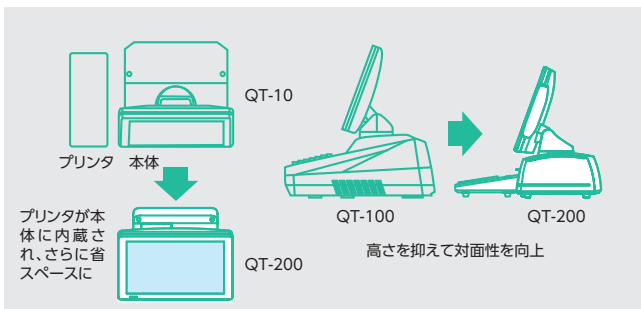

お客様との距離を縮めるために 実現した設置自由度の高さ

小型ながらプリンタを内蔵。機能性が大きく向上。ディスプレイのチルト・スワイベル機構とキーボード分離式採用で、対面性と自由度を高めました。

●従来機との比較