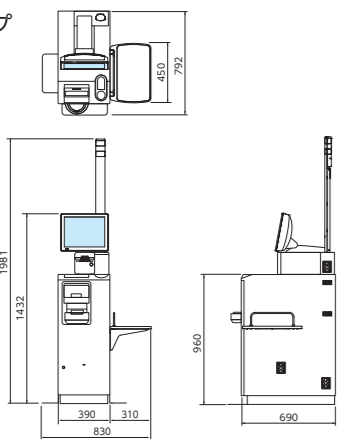

■外形寸法図 (単位: mm)

キャッシュレスタイプ
SS-N1C

現金会計タイプ
SS-N1G

会計機タイプ
SS-N1K

■主な仕様

型式	SS-N1C	SS-N1G	SS-N1K
外形寸法 (パトランプ含む)	1035(W)×690(D)×2137(H)mm (W=カゴ置台、プリンタ部含む)	1298(W)×792(D)×2137(H)mm (W=カゴ置台、硬貨出口突起部含む)	830(W)×792(D)×1981(H)mm (W=カゴ置台、硬貨出口、転倒防止用部材含む)
質量	92.4kg	157.8kg(釣銭機無し)205.2kg(釣銭機あり)	135kg(釣銭機含む)
消費電力	最大:116W 待機時:54W	最大:280W 待機時:84W	最大:275W 待機時:82W
OS	Windows10 IoT Enterprise 2019 LTSC	Windows10 IoT Enterprise 2019 LTSC	Windows10 IoT Enterprise 2019 LTSC
CPU	Celeron G3900E(2.4GHz)	Celeron G3900E(2.4GHz)	Celeron G3900E(2.4GHz)
メモリ	4GB	4GB	4GB
補助記憶 SSD	120GB(SSD×1)	120GB(SSD×1)	120GB(SSD×1)
表示	○15型カラーTFT	○15型カラーTFT	○15型カラーTFT
磁気カードリーダー	オプション(スリット式、自走式の選択) ※スリット式は対応アプリバージョン指定あり	オプション(スリット式、自走式の選択) ※スリット式は対応アプリバージョン指定あり	オプション(スリット式、自走式の選択) ※スリット式は対応アプリバージョン指定あり
プリンタ (ニアエンド検知、LEDランプあり)	○ (スタブカット)	○ (スタブカット)	○ (スタブカット)
固定スキャナ (IS-921)	○	○	—
サブスキャナ	○	○	—
タッチスキャナ	専用オプション(SS-NEX用専用)	専用オプション(SS-NEX用専用)	専用オプション(SS-NEX用専用)
計量器	○	○	—
人感センサー	○	○	○
お知らせLED	○	○	—
電磁ロック	○フロントカバー部	○フロントカバー部	○フロントカバー部
タッチスキャナ置き台	○(台に設置)	○(台に設置)	オプション
パトランプ	専用オプション(行燈、カメラ取り付け用ネジ穴あり)	専用オプション(行燈、カメラ取り付け用ネジ穴あり)	専用オプション(行燈、カメラ取り付け用ネジ穴あり)
無線	オプション(本体内蔵)	オプション(本体内蔵)	オプション(本体内蔵)
防犯タグ消去キット対応	オプションKITIS-921SB-ECAT-S(スキャナとは非連動)	オプションKITIS-921SB-ECAT-S(スキャナとは非連動)	オプションKITIS-921SB-ECAT-S(スキャナとは非連動)
鍵	○ディンプルキー(横差しタイプ)	○ディンプルキー(横差しタイプ)	○ディンプルキー(横差しタイプ)