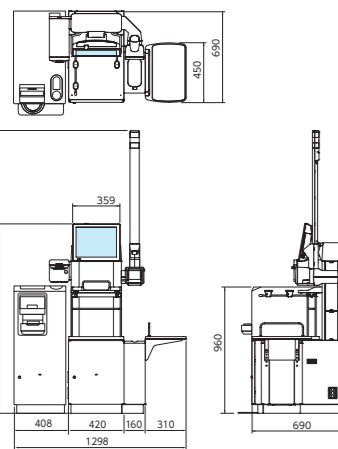

■外形寸法図 (単位: mm)

キャッシュレスタイプ
SS-N1C

現金会計タイプ
SS-N1G

会計機タイプ
SS-N1K

■主な仕様

型式	SS-N1C	SS-N1G	SS-N1K
外形寸法 (パトランプ含む)	1035(W)×690(D)×2137(H)mm (W=カゴ置台、プリンタ部含む)	1298(W)×792(D)×2137(H)mm (W=カゴ置台、硬貨出口突起部含む)	830(W)×792(D)×1981(H)mm (W=カゴ置台、硬貨出口、転倒防止用部材含む)
質量	92.4kg	157.8kg(釣銭機無し)205.2kg(釣銭機あり)	135kg(釣銭機含む)
消費電力	最大:116W 待機時:54W	最大:280W 待機時:84W	最大:275W 待機時:82W
OS	Windows10 IoT Enterprise 2019 LTSC	Windows10 IoT Enterprise 2019 LTSC	Windows10 IoT Enterprise 2019 LTSC
CPU	Celeron G3900E(2.4GHz)	Celeron G3900E(2.4GHz)	Celeron G3900E(2.4GHz)
メモリ	4GB	4GB	4GB
補助記憶 SSD	120GB(SSD×1)	120GB(SSD×1)	120GB(SSD×1)
表示	○15型カラーTFT	○15型カラーTFT	○15型カラーTFT
磁気カードリーダー	オプション(スリット式、自走式の選択) ※スリット式は対応アプリバージョン指定あり	オプション(スリット式、自走式の選択) ※スリット式は対応アプリバージョン指定あり	オプション(スリット式、自走式の選択) ※スリット式は対応アプリバージョン指定あり
プリンタ (ニアエンド検知、LEDランプあり)	○ (スタブカット)	○ (スタブカット)	○ (スタブカット)
固定スキャナ (IS-921)	○	○	—
サブスキャナ	○	○	—
タッチスキャナ	専用オプション(SS-NEX用専用)	専用オプション(SS-NEX用専用)	専用オプション(SS-NEX用専用)
計量器	○	○	—
人感センサー	○	○	○
お知らせLED	○	○	—
電磁ロック	○フロントカバー部	○フロントカバー部	○フロントカバー部
タッチスキャナ置き台	○(台に設置)	○(台に設置)	オプション
パトランプ	専用オプション(行燈、カメラ取り付け用ネジ穴あり)	専用オプション(行燈、カメラ取り付け用ネジ穴あり)	専用オプション(行燈、カメラ取り付け用ネジ穴あり)
無線	オプション(本体内蔵)	オプション(本体内蔵)	オプション(本体内蔵)
防犯タグ消去キット対応	オプションKITIS-921SB-ECAT-S(スキャナとは非連動)	オプションKITIS-921SB-ECAT-S(スキャナとは非連動)	オプションKITIS-921SB-ECAT-S(スキャナとは非連動)
鍵	○ディンプルキー(横差しタイプ)	○ディンプルキー(横差しタイプ)	○ディンプルキー(横差しタイプ)