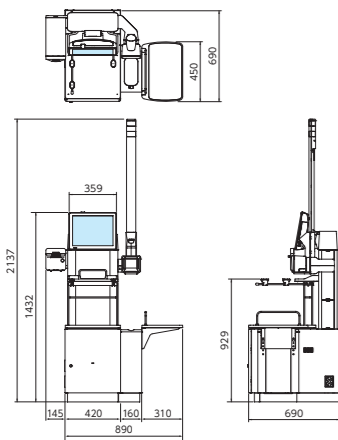

■外形寸法図 (単位: mm)

キャッシュレスタイプ
SS-N1C

現金会計タイプ
SS-N1G

会計機タイプ
SS-N1K

■主な仕様

型式	SS-N1C	SS-N1G	SS-N1K
外形寸法 (パトランプ含む)	1035(W)×690(D)×2137(H)mm (W=カゴ置台、プリンタ部含む)	1298(W)×792(D)×2137(H)mm (W=カゴ置台、硬貨出口突起部含む)	830(W)×792(D)×1981(H)mm (W=カゴ置台、硬貨出口、転倒防止用部材含む)
質量	92.4kg	157.8kg(釣銭機無し)205.2kg(釣銭機あり)	135kg(釣銭機含む)
消費電力	最大:116W 待機時:54W	最大:280W 待機時:84W	最大:275W 待機時:82W
OS	Windows10 IoT Enterprise 2019 LTSC	Windows10 IoT Enterprise 2019 LTSC	Windows10 IoT Enterprise 2019 LTSC
CPU	Celeron G3900E(2.4GHz)	Celeron G3900E(2.4GHz)	Celeron G3900E(2.4GHz)
メモリ	4GB	4GB	4GB
補助記憶 SSD	120GB(SSD×1)	120GB(SSD×1)	120GB(SSD×1)
表示	○15型カラーTFT	○15型カラーTFT	○15型カラーTFT
磁気カードリーダー	オプション(スリット式、自走式の選択) ※スリット式は対応アプリバージョン指定あり	オプション(スリット式、自走式の選択) ※スリット式は対応アプリバージョン指定あり	オプション(スリット式、自走式の選択) ※スリット式は対応アプリバージョン指定あり
プリンタ (ニアエンド検知、LEDランプあり)	○ (スタブカット)	○ (スタブカット)	○ (スタブカット)
固定スキャナ (IS-921)	○	○	—
サブスキャナ	○	○	—
タッチスキャナ	専用オプション(SS-NEX用専用)	専用オプション(SS-NEX用専用)	専用オプション(SS-NEX用専用)
計量器	○	○	—
人感センサー	○	○	○
お知らせLED	○	○	—
電磁ロック	○フロントカバー部	○フロントカバー部	○フロントカバー部
タッチスキャナ置き台	○(台に設置)	○(台に設置)	オプション
パトランプ	専用オプション(行燈、カメラ取り付け用ネジ穴あり)	専用オプション(行燈、カメラ取り付け用ネジ穴あり)	専用オプション(行燈、カメラ取り付け用ネジ穴あり)
無線	オプション(本体内蔵)	オプション(本体内蔵)	オプション(本体内蔵)
防犯タグ消去キット対応	オプションKITIS-921SB-ECAT-S(スキャナとは非連動)	オプションKITIS-921SB-ECAT-S(スキャナとは非連動)	オプションKITIS-921SB-ECAT-S(スキャナとは非連動)
鍵	○ディンプルキー(横差しタイプ)	○ディンプルキー(横差しタイプ)	○ディンプルキー(横差しタイプ)