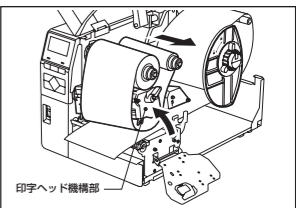

9 ヘッドレバーをPosition1位置へ回し、印字ヘッド機構部を固定します。

10 トップカバーを静かに閉めます。

リボンを取り外す

1 電源スイッチをOFFにし、ハンドルに手をかけてトップカバーを左側へ倒すように全開にします。

2 ヘッドレバーをFREE位置まで回し、ヘッドブロック固定板を静かに右側へ倒します。

3 印字ヘッド機構部を持ち上げ、両方のリボンシャフトからリボンを引き抜きます。

補足

- ・リボンは巻が乱れやすく広がりますため、取り外すときは手でしっかり持ってください。