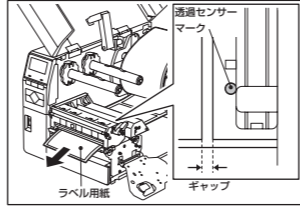

注意

- ・トップカバーを開けるときはハンドルを持つこと
側面部分が2つ折れ構造のため、ハンドル以外を持つと手を挟む恐れがあります。
- ・トップカバーは左側へ倒すように全開にすること
中途半端な状態にしておくとなしに閉まり、けがの原因となることがあります。
- ・印字直後は、印字ヘッドおよびその周辺部に手を触れないこと
やけどの原因となることがあります。

透過センサーの位置調整

1 透過センサーの位置マーク(●)の手前にギャップが現れるところまで、用紙を動かします。