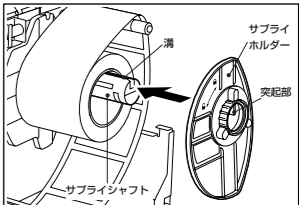

- 7 サプライ固定具を時計方向に回し、サプライホルダーを固定します。

⚠ お願い

- ・ サプライ固定具はきつく締めつけないでください。締めすぎると、ネジ山が破損する原因となります。

- 8 用紙ガイドの化粧ネジを緩め、用紙ガイドを用紙の幅より少し広目に広げます。

- 9 用紙の先端を、用紙ガイドの先端についている用紙押さえの下に通します。

⚠ お願い

- ・ ラベルの場合は、ラベルとラベルの間の合紙部をまっすぐに切りそろえてください。