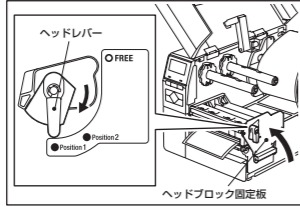

16

10 用紙を用紙発行口まで送出したら、用紙ガイドを用紙にぴったり合わせ、化粧ネジを締めて固定します。

11 印字ヘッド機構部を下げ、必要な場合は用紙検出センサーの位置を調整します。調整手順は「用紙検出センサーの位置を調整する」をご参照ください。(→ P.34)

補足
用紙検出センサーの位置を調整する場合は、リボンを取り外してください。リボンがセットされていると調整しにくくなります。

12 ヘッドブロック固定板をセットし、ヘッドレバーをPosition1位置に回して印字ヘッド機構部を固定します。