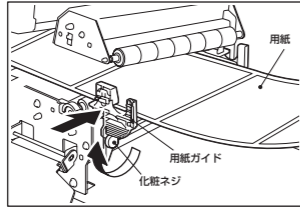

10 用紙を用紙発行口まで送出したら、用紙ガイドを用紙にぴったり合わせ、化粧ネジを締めて固定します。

11 印字ヘッド機構部を下げ、必要な場合は用紙検出センサーの位置を調整します。調整手順は「用紙検出センサーの位置を調整する」をご参照ください。(→ P.34)