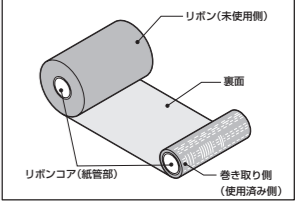

お願い

- ・感熱方式で印字するときは、リボンを取り付けないでください。リボンを取り付けて印字した場合、印字ヘッドが破損したり、印字ヘッドに溶けたリボンが付着し、印字ヘッドの交換(有償)が必要になります。
- ・リボンには裏と表(インク面)がありますので、注意して取り付けてください。逆に取り付けて印字すると、印字できないばかりか、印字ヘッドの交換(有償)が必要になります。
- ・途中で使用したリボンの未使用側/使用済み側の見分け方は、右図を参照してください。新しいリボンの場合、径の太い方が未使用側です。
- ・リボンのインクが手に付着したときは、石鹸等で手を洗ってください。インクには有害物質を含んでいるため、人体には無害です。

リボン幅	対応可能な用紙幅
55mm	50mm
68mm	51 ~ 63mm
84mm	64 ~ 79mm
102mm	80 ~ 97mm
112mm	98 ~ 107mm
134mm	108 ~ 129mm
170mm	130 ~ 165mm

補足

- ・当社認定品以外のリボンを取り付けて印字した場合、当社は一切の責任を負いません。
- ・用紙幅に最適な幅のリボンを用意しています。お買い上げの販売店にご注文ください。