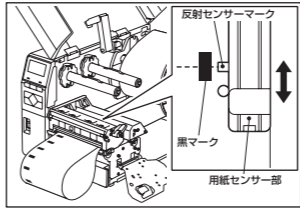

2 用紙センサー部を手で動かし、透過センサーの位置マーク(●)が確実にギャップの上を通る位置に合わせます。

反射センサーの位置調整

1 用紙を約50cmほど引き出し、黒マークが上を向くように折り返します。

2 反射センサー位置マーク(■)の手前に黒マークが現れるところまで、右図のように用紙を後方へ送り込みます。

3 用紙センサー部を手で動かし、反射センサーを黒マークの中心線上に合わせます。

リボンの取り付け方