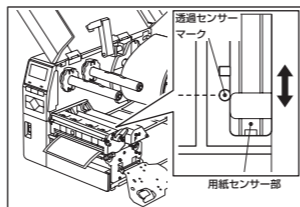

10 用紙を用紙発行口まで送出したら、用紙ガイドを用紙にぴったり合わせ、化粧ネジを締めて固定します。

11 印字ヘッド機構部を下げ、必要な場合は用紙検出センサーの位置を調整します。調整手順は「用紙検出センサーの位置を調整する」をご参照ください。(→ P.34)

補足
用紙検出センサーの位置を調整する場合は、リボンを取り外してください。リボンがセットされていると調整しにくくなります。

12 ヘッドブロック固定板をセットし、ヘッドレバーをPosition1位置に回して印字ヘッド機構部を固定します。

補足
セットした用紙の厚さ・幅により、必要に応じてPosition 2に切り換えてください。

13 トップカバーを静かに閉めます。

補足
ファンフォールド紙を使用される場合は、オプションの外置き用紙ガイドを本機背面に取り付けて下さい。ファンフォールド紙を本機の後ろに置き、外置き用紙ガイド、および、用紙ガイドの間を通し、そのまま真直ぐ用紙発行口まで紙を挿入して下さい。

用紙検出センサーの位置調整について

用紙検出センサーの位置は、次の手順に従って調整して下さい。
用紙検出センサーには、ラベルとラベルの間(ギャップ)を検出する透過センサーと、用紙の裏側に印刷された黒マークを検出する反射センサーがあります。
用紙検出センサーを正しい位置に調整しないと、本機は用紙を発行できず、「紙送りエラー」メッセージを表示してエラーとなります。

注意

- ・トップカバーを開けるときはハンドルを持つこと
  側面部分が2つ折れ構造のため、ハンドル以外を持つと手を挟む恐れがあります。
- ・トップカバーは左側へ倒すように全開にすること
  中途半端な状態にしておくとなしに閉まり、けがの原因となることがあります。
- ・印字直後は、印字ヘッドおよびその周辺部に手を触れないこと
  やけどの原因となることがあります。

透過センサーの位置調整

1 透過センサーの位置マーク(●)の手前にギャップが現れるところまで、用紙を動かします。

2 用紙センサー部を手で動かし、透過センサーの位置マーク(●)が確実にギャップの上を通る位置に合わせます。

反射センサーの位置調整

1 用紙を約50cmほど引き出し、黒マークが上を向くように折り返します。

2 反射センサー位置マーク(■)の手前に黒マークが現れるところまで、右図のように用紙を後方へ送り込みます。

3 用紙センサー部を手で動かし、反射センサーを黒マークの中心線上に合わせます。

リボンの取り付け方

本機は、熱転写/感熱という2種類の印字方式に対応しています。
熱転写方式とは、印字ヘッドの熱でリボンのインクを溶かし、用紙に定着させる印字方式です。
感熱方式とは、発色剤を含んだ用紙に印字ヘッドで熱を加え、発色させる印字方式です。
リボンは用紙幅に対応した、当社認定の純正品をお使いください。
ここでは、本機にリボンを取り付ける/取り外す手順について説明します。

注意

- ・トップカバーを開けるときはハンドルを持つこと
  側面部分が2つ折れ構造のため、ハンドル以外を持つと手を挟む恐れがあります。
- ・トップカバーは左側へ倒すように全開にすること
  中途半端な状態にしておくとなしに閉まり、けがの原因となることがあります。
- ・印字直後は、印字ヘッドおよびその周辺部に手を触れないこと
  やけどの原因となることがあります。

お願い