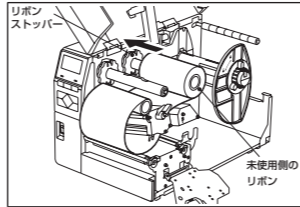

補足
リボンを押し込むときは、リボンの紙管部を押してください。
リボンは巻が乱れやすく広がりますため、取り付けるときは手でしっかり持ってください。

6 リボンを印字ヘッド機構部の下側へ通し、巻き取り側の紙管部を手前のリボンシャフトへ差し込み、リボンストッパーの位置まで押し込みます。