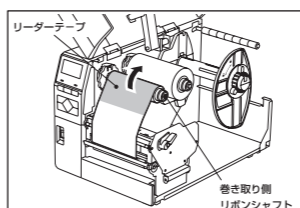

6 リボンを印字ヘッド機構部の下側へ通し、巻き取り側の紙管部を手前のリボンシャフトへ差し込み、リボンストッパーの位置まで押し込みます。

お願い

リボンは正しい経路を通してください。

7 印字ヘッド機構部を下げ、ヘッドブロック固定板をセットします。

8 巻き取り側のリボンシャフトを時計方向に回し、リボンのリーダーテープ部(銀色部分)を完全に巻き取ります。また、リボンのタルミヤシワも取り除いてください。

お願い
リボンのタルミヤシワを取る時は、必ず印字ヘッド機構部を下げてから行ってください。上げたまま行くと、リボンが切れる原因となります。