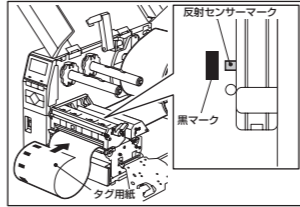

反射センサーの位置調整

1 用紙を約50cmほど引き出し、黒マークが上を向くように折り返します。

2 反射センサー位置マーク(■)の手前に黒マークが現れるところまで、右図のように用紙を後方へ送り込みます。