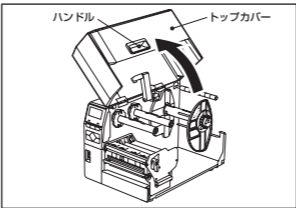

● **植込み型心臓ペースメーカーおよび植込み型除細動器への影響**
本製品は携帯電話などと比べて非常に小さい電力を使用しており、心臓ペースメーカーや除細動器への干渉の可能性は非常に低いと考えられます。万一、本製品の使用に際して、心臓ペースメーカーおよび除細動器への影響が生じた可能性がある場合、直ちに使用を中止し、医師にご連絡ください。

● **分解・改造・修理をしない**
けがの原因となります。分解・改造は電波法違反にもなります。修理は最寄りのサービスステーションへご依頼ください。

● **電波環境の調査を行うこと**
本機を使用する場合は必ず電波環境調査を行い、運用に支障がないことをご確認ください。電波環境調査については、お買い上げの販売店へご相談ください。

機能について

本製品は、電波を利用して通信を行います。したがって、設置場所、設置方向、使用環境、通信距離などにより通信性能が低下したり、通信障害が発生したり、近くの機器に影響を与えたりすることがあります。

- **電子レンジのそばで使用しないこと**
  電子レンジの電波の影響で、通信性能の低下や通信エラーが発生することがあります。
- **金属製の机や台の上、金属物のそばで使用しないこと**
  通信性能低下の原因となります。

9

10

11

12

用紙の取り付け方

ここでは、本機に用紙を取り付ける手順について説明します。

本機ではラベルとタグを使用することができます。

用紙は当社認定の純正品をご使用ください。

用紙のご用途および用紙の作成につきましては、お買い上げの販売店にお問い合わせください。

- ・ **トップカバーを開けるときはハンドルを持つこと**
  側面部が2つに折れる構造のため、ハンドル以外を持つと手を挟む恐れがあります。
- ・ **トップカバーは左側へ倒すように全開にすること**
  中途半端な状態にしておくと勝手に閉まり、けがの原因となることがあります。
- ・ **印字直後は、印字ヘッドおよびその周辺部に手を触れないこと**
  やけどの原因となる場合があります。

⚠ 注意

- ・ 初めて使用する用紙を取り付けるときは、システムモードの「センサー」で用紙検出センサーの感度調整を行ってください。
- ・ プレ印刷されている用紙を取り付けるときは、スレッシュホールドの設定を行ってください。(→ スタートアップCDROM内の取扱説明書「スレッシュホールド設定モードの機能」)

補足

- ・ 用紙には、熱転写用と感熱用のラベルおよびタグがあります。
- ・ 当社認定品以外の用紙を取り付けて印字した場合、その結果に対して当社は一切の責任を負いません。
- ・ 紙管の内径は76.2mmの用紙が使用可能です。

取付手順

1. 1 電源スイッチをOFFにし、ハンドルに手をかけてトップカバーを左側へ倒すように全開にします。