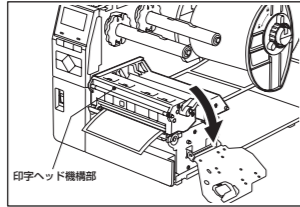

補足
用紙検出センサーの位置を調整する場合は、リボンを取り外してください。リボンがセットされていると調整しにくくなります。

12 ヘッドブロック固定板をセットし、ヘッドレバーをPosition1位置に回して印字ヘッド機構部を固定します。