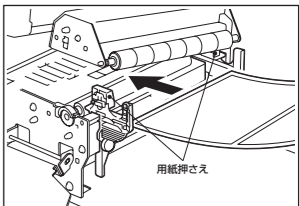

- 7 サプライ固定具を時計方向に回し、サプライホルダーを固定します。

⚠ お願い

- ・ サプライ固定具はきつく締めつけないでください。締めすぎると、ネジ山が破損する原因となります。

- 8 用紙ガイドの化粧ネジを緩め、用紙ガイドを用紙の幅より少し広目に広げます。

- 9 用紙の先端を、用紙ガイドの先端についている用紙押さえの下に通します。

⚠ お願い

- ・ ラベルの場合は、ラベルとラベルの間の合紙部をまっすぐに切りそろえてください。