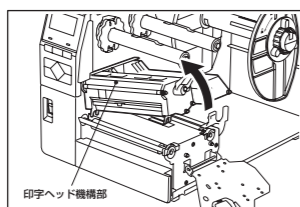

リボンを取り付ける

1 電源スイッチをOFFにし、ハンドルに手をかけてトップカバーを左側へ倒すように全開にします。

2 ヘッドレバーをFREE位置まで回し、ヘッドブロック固定板を静かに右側へ倒します。

補足
リボン/用紙経路ステッカーは、トップカバーの内側に貼付されていますので参照してください。

3 印字ヘッド機構部を持ち上げます。

4 リボンシャフト上の目盛りを参考に、取り付けるリボンの幅に両方のリボンストッパーを合わせます。