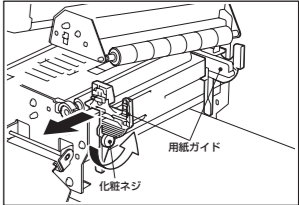

- 7 サプライ固定具を時計方向に回し、サプライホルダーを固定します。

⚠ お願い

- ・ サプライ固定具はきつく締めつけないでください。締めすぎると、ネジ山が破損する原因となります。

- 8 用紙ガイドの化粧ネジを緩め、用紙ガイドを用紙の幅より少し広目に広げます。

- 9 用紙の先端を、用紙ガイドの先端についている用紙押さえの下に通します。

⚠ お願い

- ・ ラベルの場合は、ラベルとラベルの間の合紙部をまっすぐに切りそろえてください。