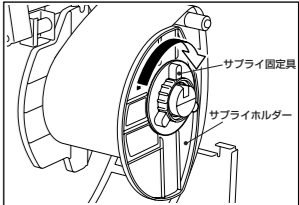

- 7 サプライ固定具を時計方向に回し、サプライホルダーを固定します。

⚠ お願い

- ・ サプライ固定具はきつく締めつけないでください。締めすぎると、ネジ山が破損する原因となります。

- 8 用紙ガイドの化粧ネジを緩め、用紙ガイドを用紙の幅より少し広目に広げます。

- 9 用紙の先端を、用紙ガイドの先端についている用紙押さえの下に通します。

⚠ お願い

- ・ ラベルの場合は、ラベルとラベルの間の合紙部をまっすぐに切りそろえてください。