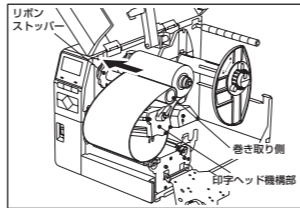

10 用紙を用紙発行口まで送出したら、用紙ガイドを用紙にぴったり合わせ、化粧ネジを締めて固定します。

11 印字ヘッド機構部を下げ、必要な場合は用紙検出センサーの位置を調整します。調整手順は「用紙検出センサーの位置を調整する」をご参照ください。(→ P.34)

補足
用紙検出センサーの位置を調整する場合は、リボンを取り外してください。リボンがセットされていると調整しにくくなります。

12 ヘッドブロック固定板をセットし、ヘッドレバーをPosition1位置に回して印字ヘッド機構部を固定します。

補足
セットした用紙の厚さ・幅により、必要に応じてPosition 2に切り換えてください。

13 トップカバーを静かに閉めます。

補足
ファンフォールド紙を使用される場合は、オプションの外置き用紙ガイドを本機背面に取り付けて下さい。ファンフォールド紙を本機の後ろに置き、外置き用紙ガイド、および、用紙ガイドの間を通し、そのまま真直ぐ用紙発行口まで紙を挿入して下さい。

用紙検出センサーの位置調整について

用紙検出センサーの位置は、次の手順に従って調整して下さい。
用紙検出センサーには、ラベルとラベルの間(ギャップ)を検出する透過センサーと、用紙の裏側に印刷された黒マークを検出する反射センサーがあります。
用紙検出センサーを正しい位置に調整しないと、本機は用紙を発行できず、「紙送りエラー」メッセージを表示してエラーとなります。

注意

- ・トップカバーを開けるときはハンドルを持つこと
  側面部分が2つ折れ構造のため、ハンドル以外を持つと手を挟む恐れがあります。
- ・トップカバーは左側へ倒すように全開にすること
  中途半端な状態にしておくとなしに閉まり、けがの原因となることがあります。
- ・印字直後は、印字ヘッドおよびその周辺部に手を触れないこと
  やけどの原因となることがあります。

透過センサーの位置調整

1 透過センサーの位置マーク(●)の手前にギャップが現れるところまで、用紙を動かします。

2 用紙センサー部を手で動かし、透過センサーの位置マーク(●)が確実にギャップの上を通る位置に合わせます。

反射センサーの位置調整

1 用紙を約50cmほど引き出し、黒マークが上を向くように折り返します。

2 反射センサー位置マーク(■)の手前に黒マークが現れるところまで、右図のように用紙を後方へ送り込みます。

3 用紙センサー部を手で動かし、反射センサーを黒マークの中心線上に合わせます。

リボンの取り付け方

本機は、熱転写/感熱という2種類の印字方式に対応しています。
熱転写方式とは、印字ヘッドの熱でリボンのインクを溶かし、用紙に定着させる印字方式です。
感熱方式とは、発色剤を含んだ用紙に印字ヘッドで熱を加え、発色させる印字方式です。
リボンは用紙幅に対応した、当社認定の純正品をお使いください。
ここでは、本機にリボンを取り付ける/取り外す手順について説明します。

注意

- ・トップカバーを開けるときはハンドルを持つこと
  側面部分が2つ折れ構造のため、ハンドル以外を持つと手を挟む恐れがあります。
- ・トップカバーは左側へ倒すように全開にすること
  中途半端な状態にしておくとなしに閉まり、けがの原因となることがあります。
- ・印字直後は、印字ヘッドおよびその周辺部に手を触れないこと
  やけどの原因となることがあります。

お願い