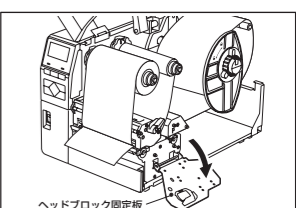

リボンを取り外す

1 電源スイッチをOFFにし、ハンドルに手をかけてトップカバーを左側へ倒すように全開にします。

2 ヘッドレバーをFREE位置まで回し、ヘッドブロック固定板を静かに右側へ倒します。