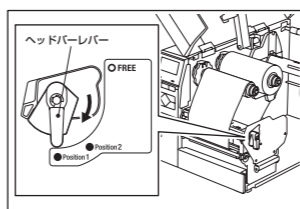

10 トップカバーを静かに閉めます。