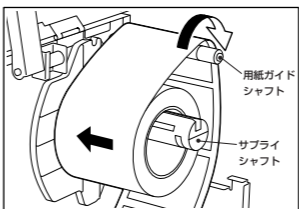

補足

- ・ 用紙交換時は、使用中の用紙または紙管をサプライシャフトから取り外してください。