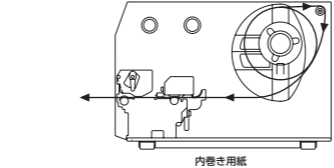

取付手順

- 1 電源スイッチをOFFにし、ハンドルに手をかけてトップカバーを左側へ倒すように全開にします。

- 2 ヘッドレバーをFREE位置まで回し、ヘッドブロック固定板を静かに右側へ倒します。

13

14

- 5 用紙をサプライシャフトの奥までセットし、用紙ガイドシャフトの後方に用紙をまわします

⚠ お願い

- ・ 用紙経路は、印字面が外向き(外巻き)か内向き(内巻き)かで異なります。下記のイラストを参照して用紙をセットしてください。