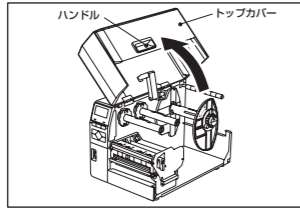

リボンを取り付ける

1 電源スイッチをOFFにし、ハンドルに手をかけてトップカバーを左側へ倒すように全開にします。

2 ヘッドレバーをFREE位置まで回し、ヘッドブロック固定板を静かに右側へ倒します。