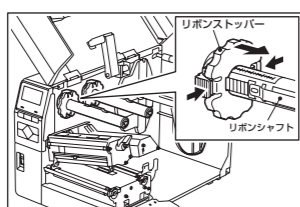

リボンを取り付ける

1 電源スイッチをOFFにし、ハンドルに手をかけてトップカバーを左側へ倒すように全開にします。

2 ヘッドレバーをFREE位置まで回し、ヘッドブロック固定板を静かに右側へ倒します。

補足
リボン/用紙経路ステッカーは、トップカバーの内側に貼付されていますので参照してください。

3 印字ヘッド機構部を持ち上げます。

4 リボンシャフト上の目盛りを参考に、取り付けるリボンの幅に両方のリボンストッパーを合わせます。