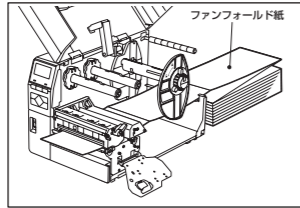

補足
ファンフォールド紙を使用される場合は、オプションの外置き用紙ガイドを本機背面に取り付けて下さい。ファンフォールド紙を本機の後ろに置き、外置き用紙ガイド、および、用紙ガイドの間を通し、そのまま真直ぐ用紙発行口まで紙を挿入して下さい。

用紙検出センサーの位置調整について

用紙検出センサーの位置は、次の手順に従って調整して下さい。
用紙検出センサーには、ラベルとラベルの間(ギャップ)を検出する透過センサーと、用紙の裏側に印刷された黒マークを検出する反射センサーがあります。
用紙検出センサーを正しい位置に調整しないと、本機は用紙を発行できず、「紙送りエラー」メッセージを表示してエラーとなります。

注意

- ・トップカバーを開けるときはハンドルを持つこと
  側面部分が2つ折れ構造のため、ハンドル以外を持つと手を挟む恐れがあります。
- ・トップカバーは左側へ倒すように全開にすること
  中途半端な状態にしておくとなしに閉まり、けがの原因となることがあります。
- ・印字直後は、印字ヘッドおよびその周辺部に手を触れないこと
  やけどの原因となることがあります。