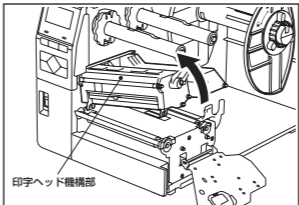

セキュリティに関するご利用上の注意事項

本製品を安全にご利用いただくため、ご使用前に本説明をよくお読みください。本製品の管理者には、本製品を管理・運用する上で重要な権限が与えられるため、責任をもって管理を行える方を任命してください。

□ 管理者の方へ

・本製品をインターネットなどの外部ネットワークと接続する場合、設定の不備による情報漏洩や、悪意のある不正なアクセスによる影響を防止するため、別途ファイアウォール等で保護されたネットワーク環境でご利用いただきますようお願い致します。

・必ず組織のセキュリティ方針や手続きを理解し、また本製品の取扱説明書を読み管理・運用方法を理解した上で、組織のセキュリティ方針に基づき、本製品および外部機器の管理・運用を行ってください。また、本製品の利用を許可する一般利用者、セキュリティ上安全な利用方法を説明し、遵守させてください。

・本製品の一般利用者に対して適切な権限を与え、許可された利用者であることを常に確認してください。

・本製品のセキュリティを保つため、設定されたネットワーク機能・ユーザ管理機能が有効になっているか常に確認してください。異常を発見された場合は、すみやかにサービスエンジニアに連絡願います。

・本製品に接続して使用するコンピュータに搭載されているOSやブラウザ等は、常に最新の状態でお使いください。また、本製品の一般利用者にも遵守させてください。

重要なお知らせ

- 本機をお使いになるときは、必ず本書に従ってください。本書の記載内容を守らないことにより生じた損害に関しては、当社は一切の責任を負いません。
- 製品本来の使用目的以外に使用して生じた損害に関しては、当社は一切の責任を負いません。
- 本書の内容の一部または全部を、無断で転載することは禁止されています。
- 本書の内容に関しては、将来予告なしに変更することがあります。
- 本書の内容については万全を期しております。万一、ご不審な点や誤り、お気づきの点がございましたら、お買い上げの販売店までご連絡ください。
- 本機(ソフトウェア含む)は日本国内仕様であり、外国の規格などには適合しておりません。本機を日本国外で使用された場合、当社は責任を負いかねます。また、当社は本機に関する日本国外での保守サービス、および技術サポートなどは行っていません。
- 本書に記載している会社名、商品名は、各社の登録商標または商標になっている場合があります。

公的規格等について

⚡ 無線機器 (テレビ・ラジオ) の近くでは使用しないでください ⚡

この装置は、クラスA情報技術装置です。この装置を家庭環境で使用すると電波妨害を引き起こすことがあります。この場合には使用者が適切な対策を講ずるよう要求されることがあります。

VCCI - A

高調波電流規格 JIS C61000-3-2 適合

本機は RoHS 指令 (2011/65/EU 及び 2015/863) の特定有害物質使用制限に対応しています。

無線機器に対する使用上のご注意

本機に搭載する無線LANオプションには、無線機能が装備されています。以下の注意事項は、本機の無線機能に対してのみ適用されます。

使用可能地域

無線LANオプションは無線装置であり、使用できる国・地域は日本国内に限定されます。日本以外の国・地域で使用するとその国・地域の法律により罰せられることがあります。

使用時の注意事項