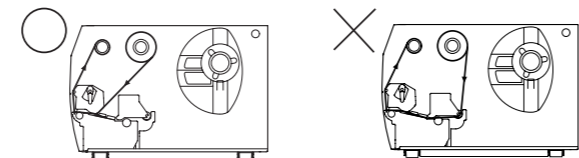

お願い

リボンは正しい経路を通してください。