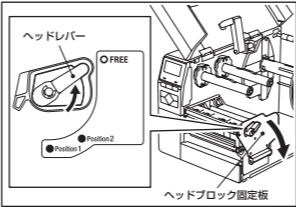

1. 2 ヘッドレバーをFREE位置まで回し、ヘッドブロック固定板を静かに右側へ倒します。