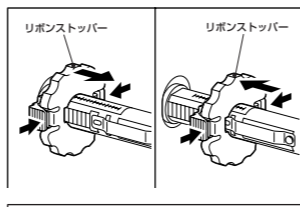

お願い

- ・リボンストッパーを左右に移動するときは、リボンストッパー左右のノブを内側に押してそのまま左右に動かしてください。

5 未使用側のリボンを後方のリボンシャフトへ差し込み、リボンストッパーの位置まで押し込みます。