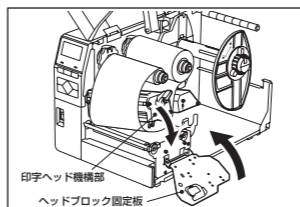

6 リボンを印字ヘッド機構部の下側へ通し、巻き取り側の紙管部を手前のリボンシャフトへ差し込み、リボンストッパーの位置まで押し込みます。

お願い

リボンは正しい経路を通してください。

7 印字ヘッド機構部を下げ、ヘッドブロック固定板をセットします。

8 巻き取り側のリボンシャフトを時計方向に回し、リボンのリーダーテープ部(銀色部分)を完全に巻き取ります。また、リボンのタルミヤシワも取り除いてください。

お願い
リボンのタルミヤシワを取る時は、必ず印字ヘッド機構部を下げてから行ってください。上げたまま行くと、リボンが切れる原因となります。