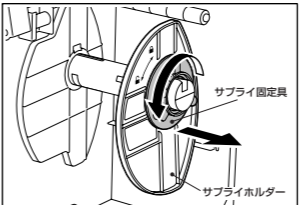

1. 4 サプライ固定具を反時計方向へ半周ほど回して緩め、サプライ固定具をつけたままサプライホルダーを取り外します。