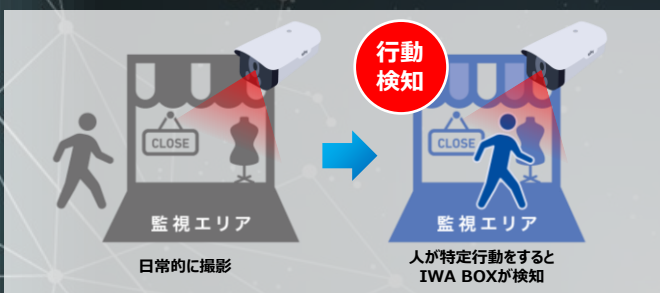

おふいすかわら版

防犯カメラにAIを！
エッジAI監視ソリューション

ダイワ通信株式会社 IWA BOX

既存のカメラシステムに接続するだけで
行動検知ができるエッジAI端末

「IWA BOX」は既存のネットワークにエッジ端末を接続するだけで元の監視システムを変更する必要がなく、コストと時間の両方が節約できます。

喧嘩 ヘルメット未着用 転倒 通話

喫煙 着火・煙 よじ登り 居眠り

etc...

行動検知のイメージ

既設の防犯カメラは通常通り撮影していますが、指定した行動を行った時のみ「IWA BOX」が行動を検知してアラート等でお知らせします。

1台のエッジAI端末で、
最大4台のカメラに対応します

導入コストを軽減し、
スモールスタートできるシステムです

モデル	IWA-BOX4	HDD	1TB 内蔵
IPビデオ入力	4ch	アラーム出力	1ch
デコード性能	4×2MP@30fps	電源	12V3A (36W)
受信帯域幅	64Mbps	動作環境	-20℃～60℃、湿度95%以下
送信帯域幅	64Mbps	重量	1.15kg
顔登録数	5000	寸法	181×150×36cm