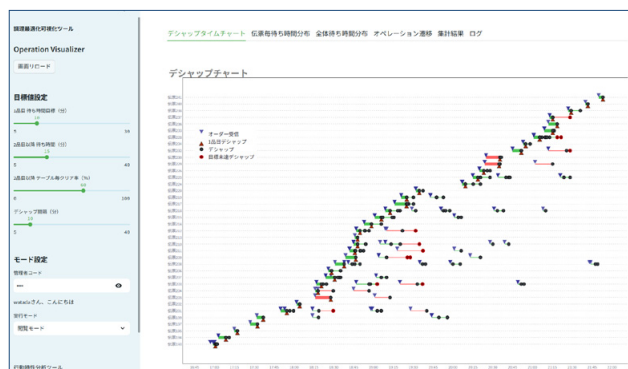

調理順番をAIが並び替え！ 省人化・効率化・品質安定をサポート

参考
出展

キッチンディスプレイ調理最適化

- ▶ AIによる調理順番の最適化
- ▶ 調理時間をデータ化し、本部でも分析可能
- ▶ 省人化・教育コストの大幅削減

キッチンディスプレイ (KD) AIアプリ

未調理のオーダーリスト

調理済みのオーダーリスト

- ・未調理オーダーリスト: 受注したオーダーをAIが並び替え表示
- ・調理済オーダーリスト: 画像を表示してイメージの把握

経営者向け可視化・分析ツール

テーブル状況をシミュレーションして
調理順序を並び替え、
料理の提供タイミングを最適化

お問い合わせは
こちら