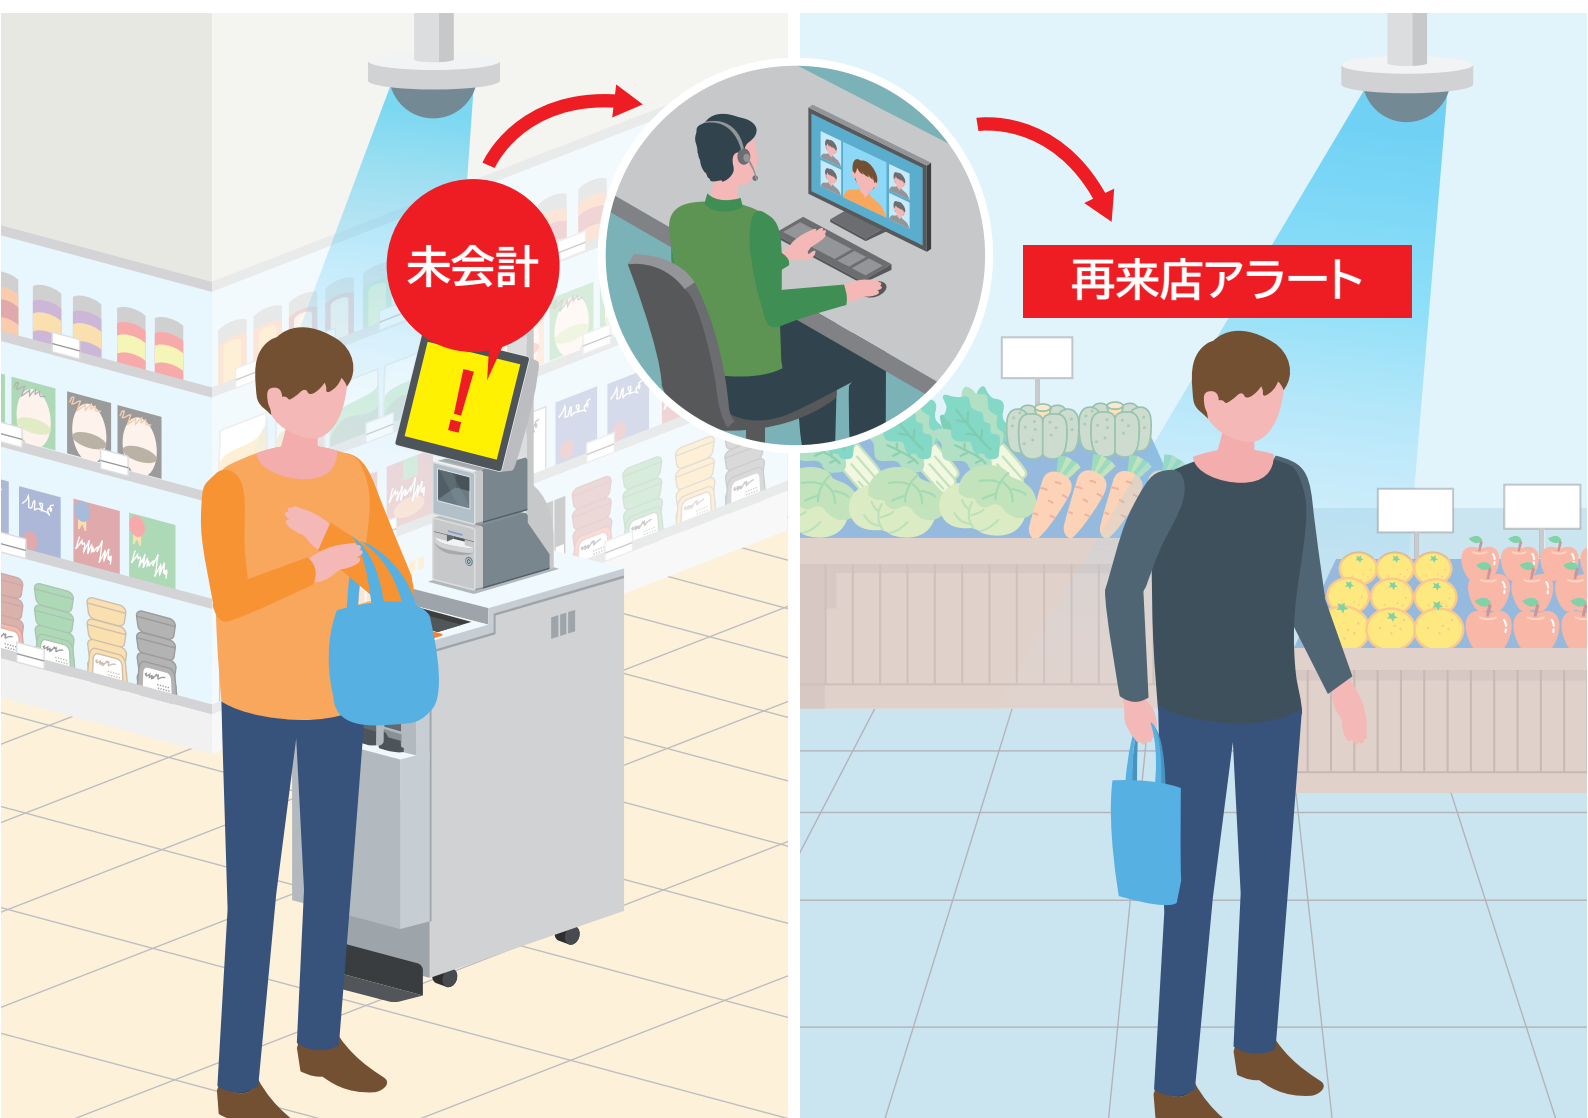

# 再来店検知システム

## 不正履歴から顔情報を登録し、 再来店時にアラート通知

セルフの不正情報が付加されたジャーナルを映像検索で調査。顔情報を登録する事で、再来店時に検知可能

NEW!

**TEC**

お問い合わせは  
こちら