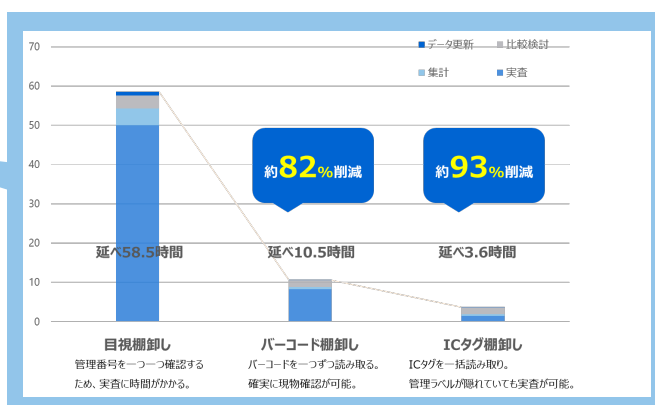

## 店舗什器・資産を RFIDで適正管理・運用

クラウド型管理台帳で物品情報を一元管理  
物品の状態や状況を簡単かつ正確にマネジメント

**TEC**

お問い合わせは  
こちら