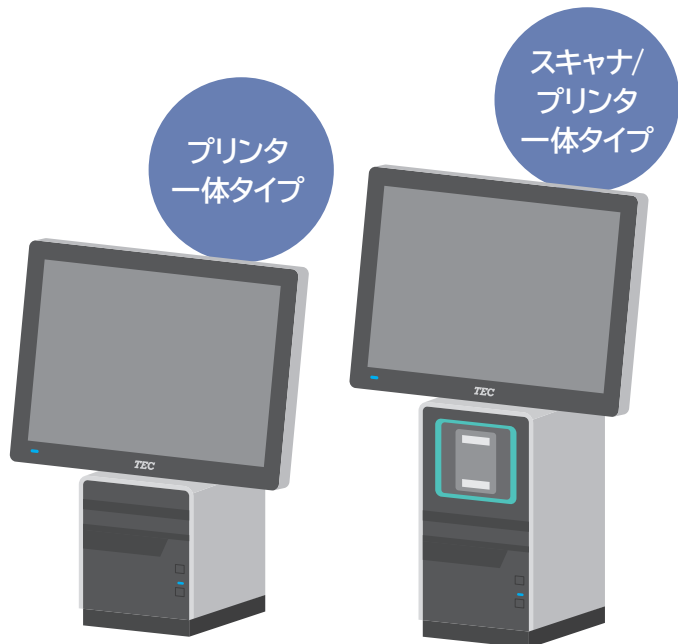

# 次世代 POS SS-U1(飲食)

## 周辺機器を一体化した次世代POS(飲食)で スマートな店舗づくり

スキャナ/プリンターを一体化し、省スペース化を実現!  
様々な店舗環境に対応可能!

### 多彩なバリエーション

スキャナ、プリンターを一体化するか選択が可能!

FScompass NS

FScompassNSアプリ搭載で既存システムに接続可能

OrderLinkage *Order Velocity*  
オーダーリンケージ

### 理想の店舗運営を実現

レジが省スペース化することで様々なメリットが!

セルフ会計対応で省人化を実現!  
店舗運営を幅広くサポートします

**TEC**

お問い合わせは  
こちら