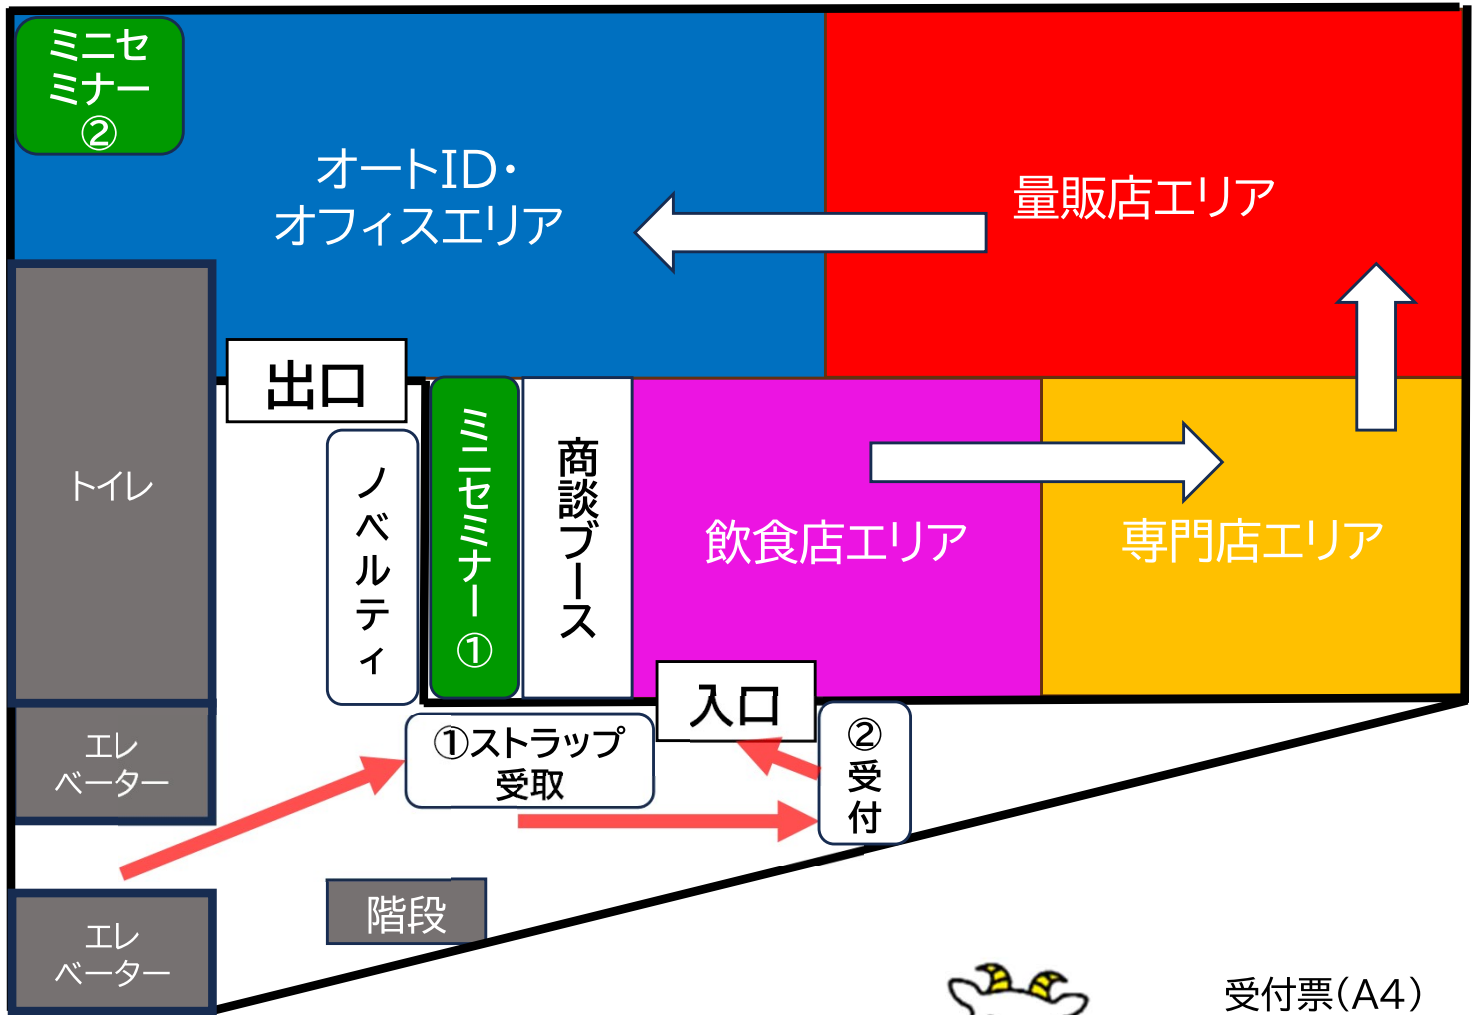

ご来場時の申込用紙持参のお願い

◆登録いただいたメールアドレスに完了通知が届きます。ご来場の際にはURLクリックで表示されるQRコードを印刷し、QRコードが見えるよう四つ折りにしてご持参願います