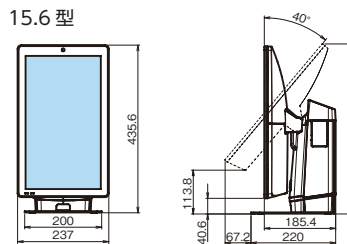

対面POS/セルフレジタイプ

15.6型

15型

会計機タイプ

15.6型

15型

分散POSタイプ

15.6型

15型

(単位: mm)

Toshiba Tec Group Philosophy **Creating with You** | ともにつくる、つぎをつくる。

東芝テック株式会社

〒141-8562 東京都品川区大崎1-11-1 ゲートシティ大崎ウエストタワー

<https://www.toshibatec.co.jp/>

●お問い合わせは