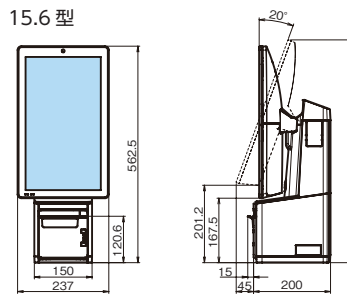

対面POS/セルフレジタイプ

15.6型

15型

会計機タイプ

15.6型

15型

分散POSタイプ

15.6型

15型

(単位: mm)

Toshiba Tec Group Philosophy **Creating with You** | ともにつくる、つぎをつくる。

東芝テック株式会社

〒141-8562 東京都品川区大崎1-11-1 ゲートシティ大崎ウエストタワー

<https://www.toshibatec.co.jp/>

●お問い合わせは