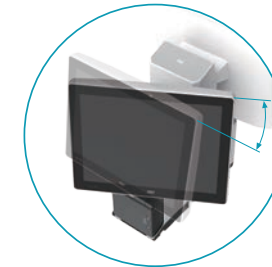

## 24パターンの組み合わせ

対面POS・セルフレジ・会計機・分散POSなど、多彩な組み合わせに対応。24パターンから選べる構成で、店舗ごとの運用やレイアウトに合わせた柔軟なPOS展開が可能です。

客面表示 横12型

客面表示 横15型

客面表示 縦15.6型

客面表示 7型分離タイプ

お客様ディスプレイはスイーベル調整が可能。レイアウトに合わせて見やすく向きを調整

キャッシャーに合わせて見やすい角度にチルト調整可能な本体ディスプレイ