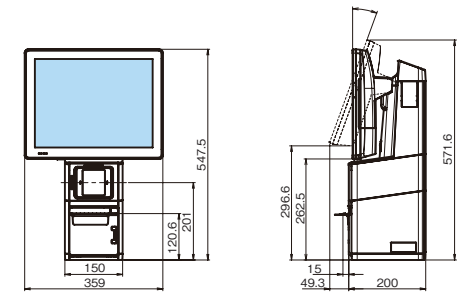

仕様

15.6型・対面POS/セルフレジタイプ	外形寸法	237(W)×200(D)×657.5(H)mm ※画面部20°チルト時
	質量	12.6kg (ACアダプタ含む)
	消費電力(オプション含まず)	動作時*: 64W、待機時: 36W
15型・対面POS/セルフレジタイプ	外形寸法	359(W)×200(D)×547.5(H)mm ※画面部20°チルト時
	質量	12.5kg (ACアダプタ含む)
	消費電力(オプション含まず)	動作時*: 62W、待機時: 35W
15.6型・会計機タイプ	外形寸法	237(W)×200(D)×562.5(H)mm ※画面部20°チルト時
	質量	12.6kg (ACアダプタ含む)
	消費電力	動作時*: 62W、待機時: 35W
15型・会計機タイプ	外形寸法	359(W)×200(D)×452.5(H)mm ※画面部20°チルト時
	質量	11.0kg (ACアダプタ含む)
	消費電力(オプション含まず)	動作時*: 57W、待機時: 33W
15.6型・分散POSタイプ	外形寸法	237(W)×220(D)×435.6(H)mm ※画面部40°チルト時
	質量	9.2kg (ACアダプタ含む)
	消費電力(オプション含まず)	待機時: 33W
15型・分散POSタイプ	外形寸法	359(W)×220(D)×325.6(H)mm ※画面部40°チルト時
	質量	9.1kg (ACアダプタ含む)
	消費電力(オプション含まず)	待機時: 30W
OS	Windows® 10 IoT Enterprise LTSC 2021	
CPU	Intel Atom x6413E 1.5GHz	
メモリ	8GB with In Band ECC	
補助記憶SSD	120GB	
表示	15型、15.6型カラー TFT タッチパネル ディスプレイ	
プリンタ	搭載: ニアエンド検知あり/LED付 カット方式: フル/1点残し/バーチャル 漢字JIS第1・第2水準ANK特殊記号 開閉方式: ボタン	
UPS(シャットダウン用)	搭載	
電源コード	国内仕様(UL3P)	
パトランプ	オプション接続可能	
LAN	10/100/1000BASE-T×1	

*動作時とは、プリンタのレシート印字時を示します。

●安全にお使いいただくために●

- ①使用の前に取扱説明書をよく読みの上、正しくお使いください。
- ②安全にお使いいただくために、保守サービス契約をおすすめしています。詳しくは東芝テックソリューションサービス(株)または営業担当までお申し付けください。
- ③使用される電源は、取扱説明書に記載されている正しい電源でご使用ください。また、アース接続が必要な機器は確実にアース接続をおこなってください。

※Windows®は米国Microsoft Corporationの米国及びその他の国における登録商標です。

※液晶画面はハメコミ合成です。

※本カタログ中のラベルは任意に作成し(拡大)、(縮小)しています。

※記載されている会社名、商品名は各社の登録商標または商標です。

※本カタログに掲載の商品は、改良のため内容および仕様の一部を予告なく変更することがあります。

導入・保守サポートサービス

全国約60ヶ所の営業拠点と、約120ヶ所のサービスネットワークに、総勢約1,500名のエンジニアを配置し、365日、24時間体制にて迅速・正確なサービスを行っております。

対面POS/セルフレジタイプ

15.6型

15型

会計機タイプ

15.6型

15型

分散POSタイプ

15.6型

15型

(単位: mm)

Toshiba Tec Group Philosophy **Creating with You** | ともにつくる、つぎをつくる。

東芝テック株式会社

〒141-8562 東京都品川区大崎1-11-1 ゲートシティ大崎ウエストタワー