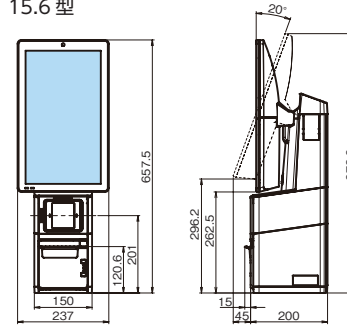

*動作時とは、プリンタのレシート印字時を示します。

●安全にお使いいただくために●

- ①使用の前に取扱説明書をよく読みの上、正しくお使いください。
- ②安全にお使いいただくために、保守サービス契約をおすすめしています。詳しくは東芝テックソリューションサービス(株)または営業担当までお申し付けください。
- ③使用される電源は、取扱説明書に記載されている正しい電源でご使用ください。また、アース接続が必要な機器は確実にアース接続をおこなってください。

※Windows®は米国Microsoft Corporationの米国及びその他の国における登録商標です。

※液晶画面はハメコミ合成です。

※本カタログ中のラベルは任意に作成し(拡大)、(縮小)しています。

※記載されている会社名、商品名は各社の登録商標または商標です。

※本カタログに掲載の商品は、改良のため内容および仕様の一部を予告なく変更することがあります。

導入・保守サポートサービス

全国約60ヶ所の営業拠点と、約120ヶ所のサービスネットワークに、総勢約1,500名のエンジニアを配置し、365日、24時間体制にて迅速・正確なサービスを行っております。

対面POS/セルフレジタイプ

15.6型