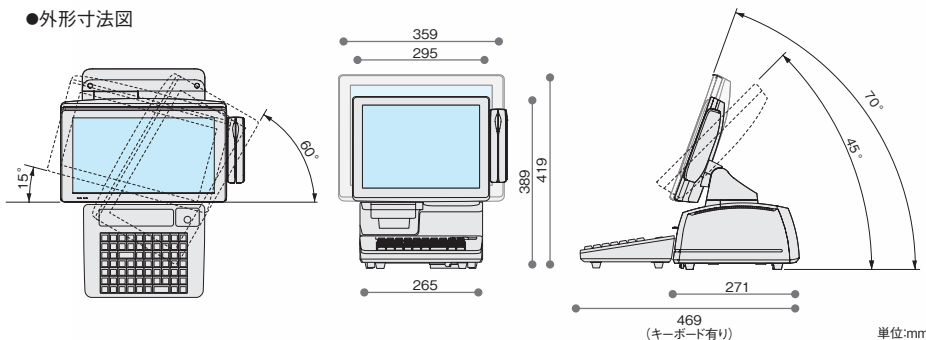

プリンター一体型POSターミナル

WILLPOS Mini QT-200

		12.1型TFTモデル	15型TFTモデル
外形寸法		295(W) × 280(D) × 380~389(H)mm	359(W) × 280(D) × 403~419(H)mm
質量(付属品除く)		約9.4kg	約10.1kg
OS		Windows 10 IoT Enterprise LTSB(64bit)	
CPU		Intel Pentium Processor	
メモリ		4GB スロットタイプ	
ファン		なし	
ディスク	SSDモデルのみ	60GB(最大2台)	
インターフェース	シリアル	Dサブ9ピン(オス型コネクタ)×1、RJ45(モジュラー8ピン)×3 Dサブ9ピン(メス型コネクタ)×1	
	USB	ベース部:6 表示部:3	
	LAN	10/100/1000BASE-T(Wake On Lan対応)	
	ドローワ	モジュラータイプ:1	
	PS/2	なし	
	オーディオ	Sound out & Mic in ×1(スピーカーLR内蔵)	
内蔵UPS		あり(シャットダウン用)	
表示器	オペレーター	12.1型カラーTFT(タッチパネル) チルト/スワイプ可能	15型カラーTFT(タッチパネル) チルト/スワイプ可能
	客面(オプション) TFT 蛍光管	本体一体型12.1型カラーTFT(タッチパネル) チルト/スワイプなし 据置き型/本体一体型/本体一体型(ボールタイプ)	本体一体型15型カラーTFT(タッチパネル) チルト/スワイプなし
磁気カードリーダー		JISII、ISO/JIS1(第2トラック)(オプション)	
POSキーボード	キー数	最大70キー(1×1キー換算) 飲食店、専門店、VARモデルあり (オプション)	
レシートプリンタ	印字速度	300mm/秒(MAX) 16階調印字:可	
	印紙幅	58mm	
	カット方式	スタブカット	
消費電力		動作時約45W/待機時約25W	動作時約50W/待機時約31W

●外形寸法図

●安全にお使いいただくために●

- ①ご使用前に取扱説明書をよくお読みの上、正しくお使いください。 ②安全にお使いいただくために、保守サービス契約をおすすめしています。詳しくは東芝テックソリューションサービス(株)または営業担当までお申し付けください。
  ③使用される電源は、取扱説明書に記載されている正しい電源でご使用ください。また、アース接続が必要な機器は確実にアース接続をおこなってください。

■純正サプライ用品使用のお願い

当社の純正サプライ用品は、各種印字テストやハードへの耐久テストを実施し、当社における規定をクリアしていますので、安心してお使いいただけます。ご注文は最寄りの事業所にお申し付けください。

●Windows®は米国Microsoft Corporationの米国及びその他の国における登録商標です。

※その他に記載されている会社名、商品名は各社の登録商標または商標です。 ※本カタログ中の商品写真は、印刷の都合上実際の色とは若干異なることがあります。

※本カタログに掲載の商品は、改良のため内容および仕様の一部を予告なく変更することがあります。 ※液晶TFT画面は、ハメコミ合致です。

Toshiba Tec Group Philosophy

Creating with You | ともにつくる、つぎをつくる。

東芝テック株式会社

〒141-8562 東京都品川区大崎1-11-1 ゲートシティ大崎ウエストタワー
https://www.toshibatec.co.jp/

導入・保守サポートサービス

全国約60ヶ所の営業拠点と、約120ヶ所のサービスネットワークに、総勢約1,500名のエンジニアを配置し、365日、24時間体制にて迅速・正確なサービスを行っております。

●お問い合わせは