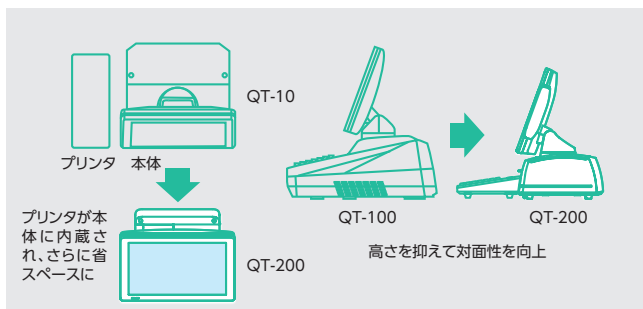

TEC POS TERMINAL

TEC

品名	数量	単価	小計
オニオントマトバーガー	1	380	380
ビッグバーガー	1	380	380
トマト	1	50	50
ポテト (M)	1	200	200
コーラ (M)	1	150	150
合計			1,160
消費税			150
合計			1,310

金額 150円 数量 1枚 合計 1,310円 小計 5枚

TEC

お客様との距離を縮めるために 実現した設置自由度の高さ

小型ながらプリンタを内蔵。機能性が大きく向上。ディスプレイのチルト・スワイベル機構とキーボード分離式採用で、対面性と自由度を高めました。

●従来機との比較

●チルト・スワイベル機構により、対面性も確保

●ディスプレイはチルト・スワイベル機構を装備

店舗の現場を知り尽くし、POSに必要な安心を装備

濡れた手でPOSを扱っても安心の防滴性ディスプレイを装備。埃・油煙が入りづらいファンレス設計、衝撃に強いSSD採用に加え、ディスクを常に二重化するRAIDを標準搭載。店舗環境の変化を知り尽くすテックの配慮が隅々に生きています。