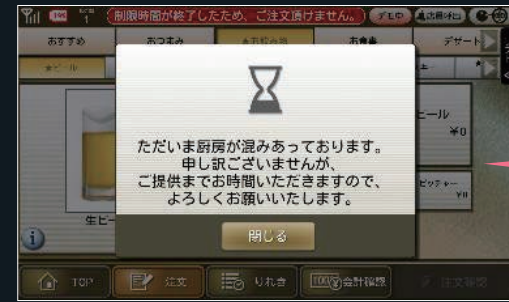

管理端末
からの
自動切替

端末自身
での切替

ハンディ
からの
自動切替

スクリーンセーバー機能

スクリーンセーバーからタッチで注文可能
一定の時間で画像を流し、あと一品をフォロー

フリストオーダー

飲み物やおすすめ品

追加オーダー

こだわりのメニューで追加オーダー

追加オーダー

隠れた逸品でさらに追加

ラストオーダー

締めの一と品を紹介

お願い事項への
同意確認

確認結果を
POSのジャーナル
に保存

スタッフからの
メッセージ機能

ラストオーダーや
本日のおすすめ、
提供遅れのお
ご案内が可能

品切れ連動

無線オーダー
システムと連動
した品切れ表示

店員呼び出し

卓番表示機連動で
呼び出しも
スムーズ

株式会社バジフィック湘南製 ネット君 卓番表示機

店舗

卓番表示機