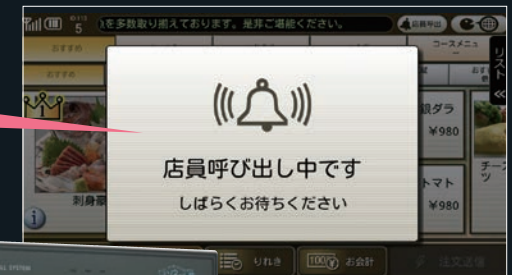

管理端末
からの
自動切替

端末自身
での切替

ハンディ
からの
自動切替

スクリーンセーバー機能

スクリーンセーバーからタッチで注文可能
一定の時間で画像を流し、あと一品をフォロー

フリストオーダー

飲み物やおすすめ品

追加オーダー

こだわりのメニューで追加オーダー

追加オーダー

隠れた逸品でさらに追加

ラストオーダー

締めの一と品を紹介

お願い事項への
同意確認

確認結果を
POSのジャーナル
に保存

スタッフからの
メッセージ機能

ラストオーダーや
本日のおすすめ、
提供遅れのお
ご案内が可能

品切れ連動

無線オーダー
システムと連動
した品切れ表示

店員呼び出し

卓番表示機連動で
呼び出しも
スムーズ

株式会社バジフィック湘南製 ネット君 卓番表示機

店舗

卓番表示機

東芝テック製
無線オーダーシステム

ハンディターミナル

POS

キッチンプリンタ

キッチンディスプレイ

テーブル

セルフオーダー端末

Relax Order NS