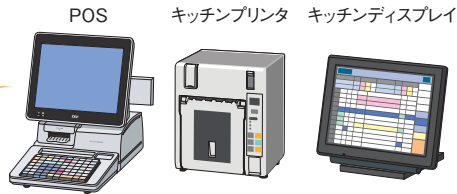

ラストオーダーや
本日のおすすめ、
提供遅れのお
ご案内が可能

品切れ連動

無線オーダー
システムと連動
した品切れ表示

店員呼び出し

卓番表示機連動で
呼び出しも
スムーズ

株式会社バジフィック湘南製 ネット君 卓番表示機

店舗

卓番表示機

東芝テック製
無線オーダーシステム

ハンディターミナル

POS

キッチンプリンタ

キッチンディスプレイ

テーブル

セルフオーダー端末

Relax Order NS