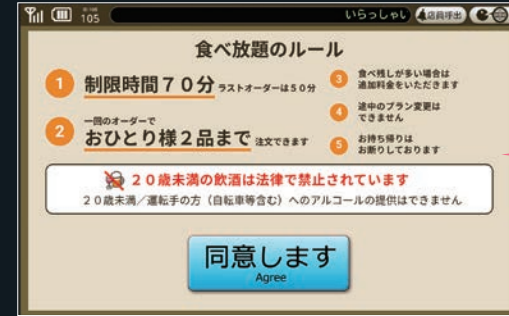

管理端末
からの
自動切替

端末自身
での切替

ハンディ
からの
自動切替

スクリーンセーバー機能

スクリーンセーバーからタッチで注文可能
一定の時間で画像を流し、あと一品をフォロー

フリストオーダー

飲み物やおすすめ品

追加オーダー

こだわりのメニューで追加オーダー

追加オーダー

隠れた逸品でさらに追加

ラストオーダー

締めの一と品を紹介

お願い事項への
同意確認

確認結果を
POSのジャーナル
に保存

スタッフからの
メッセージ機能

ラストオーダーや
本日のおすすめ、
提供遅れのお
ご案内が可能

品切れ連動

無線オーダー
システムと連動
した品切れ表示

店員呼び出し

卓番表示機連動で
呼び出しも
スムーズ

株式会社バジフィック湘南製 ネット君 卓番表示機

店舗

卓番表示機