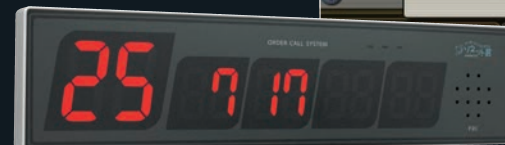

ラストオーダーや
本日のおすすめ、
提供遅れのお
ご案内が可能

品切れ連動

無線オーダー
システムと連動
した品切れ表示

店員呼び出し

卓番表示機連動で
呼び出しも
スムーズ

株式会社バジフィック湘南製 ネット君 卓番表示機

店舗

卓番表示機