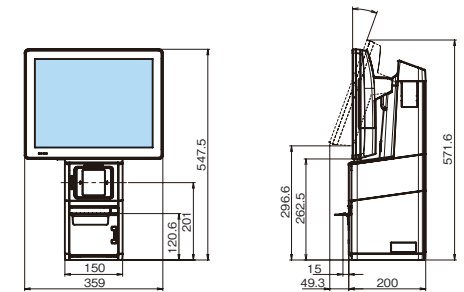

仕様

15.6型・対面POS/セルフレジタイプ	外形寸法	237(W)×200(D)×657.5(H)mm ※画面部20°チルト時
	質量	12.6kg (ACアダプタ含む)
	消費電力(オプション含まず)	動作時*: 64W、待機時: 36W
15型・対面POS/セルフレジタイプ	外形寸法	359(W)×200(D)×547.5(H)mm ※画面部20°チルト時
	質量	12.5kg (ACアダプタ含む)
	消費電力(オプション含まず)	動作時*: 62W、待機時: 35W
15.6型・会計機タイプ	外形寸法	237(W)×200(D)×562.5(H)mm ※画面部20°チルト時
	質量	12.6kg (ACアダプタ含む)
	消費電力	動作時*: 62W、待機時: 35W
15型・会計機タイプ	外形寸法	359(W)×200(D)×452.5(H)mm ※画面部20°チルト時
	質量	11.0kg (ACアダプタ含む)
	消費電力(オプション含まず)	動作時*: 57W、待機時: 33W
15.6型・分散POSタイプ	外形寸法	237(W)×220(D)×435.6(H)mm ※画面部40°チルト時
	質量	9.2kg (ACアダプタ含む)
	消費電力(オプション含まず)	待機時: 33W
15型・分散POSタイプ	外形寸法	359(W)×220(D)×325.6(H)mm ※画面部40°チルト時
	質量	9.1kg (ACアダプタ含む)
	消費電力(オプション含まず)	待機時: 30W
OS	Windows® 10 IoT Enterprise LTSC 2021	
CPU	Intel Atom x6413E 1.5GHz	
メモリ	8GB with In Band ECC	
補助記憶SSD	120GB	
表示	15型、15.6型カラー TFT タッチパネル ディスプレイ	
プリンタ	搭載: ニアエンド検知あり/LED付 カット方式: フル/1点残し/バーチャル 漢字JIS第1・第2水準ANK特殊記号 開閉方式: ボタン	
UPS(シャットダウン用)	搭載	
電源コード	国内仕様(UL3P)	
パトランプ	オプション接続可能	
LAN	10/100/1000BASE-T×1	

*動作時とは、プリンタのレシート印字時を示します。

●安全にお使いいただくために●

- ①使用の前に取扱説明書をよく読みの上、正しくお使いください。
- ②安全にお使いいただくために、保守サービス契約をおすすめしています。詳しくは東芝テックソリューションサービス(株)または営業担当までお申し付けください。
- ③使用される電源は、取扱説明書に記載されている正しい電源でご使用ください。また、アース接続が必要な機器は確実にアース接続をおこなってください。

※Windows®は米国Microsoft Corporationの米国及びその他の国における登録商標です。

※液晶画面はハメコミ合成です。

※本カタログ中のラベルは任意に作成し(拡大)、(縮小)しています。

※記載されている会社名、商品名は各社の登録商標または商標です。

※本カタログに掲載の商品は、改良のため内容および仕様の一部を予告なく変更することがあります。

導入・保守サポートサービス

全国約60ヶ所の営業拠点と、約120ヶ所のサービスネットワークに、総勢約1,500名のエンジニアを配置し、365日、24時間体制にて迅速・正確なサービスを行っております。

対面POS/セルフレジタイプ

15.6 型

15 型

会計機タイプ

15.6 型

15 型

分散POSタイプ

15.6 型

15 型

(単位: mm)

Toshiba Tec Group Philosophy **Creating with You** | ともにつくる、つぎをつくる。

東芝テック株式会社

〒141-8562 東京都品川区大崎1-11-1 ゲートシティ大崎ウエストタワー