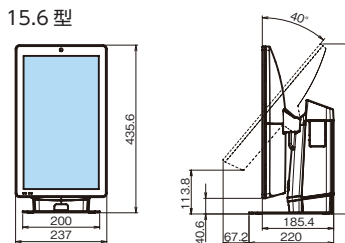

対面POS/セルフレジタイプ

15.6 型

15 型

会計機タイプ

15.6 型

15 型

分散POSタイプ

15.6 型

15 型

(単位: mm)

Toshiba Tec Group Philosophy **Creating with You** | ともにつくる、つぎをつくる。

東芝テック株式会社

〒141-8562 東京都品川区大崎1-11-1 ゲートシティ大崎ウエストタワー

<https://www.toshibatec.co.jp/>

●お問い合わせは