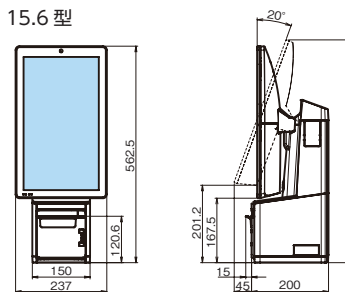

さらに柔軟な運用バリエーション

- ・設置場所に合わせて、レシートの前排出と上排出に対応。
- ・KIOSK端末や製品への組み込みも可能。

仕様

15.6型・対面POS/セルフレジタイプ	外形寸法	237(W)×200(D)×657.5(H)mm ※画面部20°チルト時
	質量	12.6kg (ACアダプタ含む)
	消費電力(オプション含まず)	動作時*: 64W、待機時: 36W
15型・対面POS/セルフレジタイプ	外形寸法	359(W)×200(D)×547.5(H)mm ※画面部20°チルト時
	質量	12.5kg (ACアダプタ含む)
	消費電力(オプション含まず)	動作時*: 62W、待機時: 35W
15.6型・会計機タイプ	外形寸法	237(W)×200(D)×562.5(H)mm ※画面部20°チルト時
	質量	12.6kg (ACアダプタ含む)
	消費電力	動作時*: 62W、待機時: 35W
15型・会計機タイプ	外形寸法	359(W)×200(D)×452.5(H)mm ※画面部20°チルト時
	質量	11.0kg (ACアダプタ含む)
	消費電力(オプション含まず)	動作時*: 57W、待機時: 33W
15.6型・分散POSタイプ	外形寸法	237(W)×220(D)×435.6(H)mm ※画面部40°チルト時
	質量	9.2kg (ACアダプタ含む)
	消費電力(オプション含まず)	待機時: 33W
15型・分散POSタイプ	外形寸法	359(W)×220(D)×325.6(H)mm ※画面部40°チルト時
	質量	9.1kg (ACアダプタ含む)
	消費電力(オプション含まず)	待機時: 30W
OS	Windows® 10 IoT Enterprise LTSC 2021	
CPU	Intel Atom x6413E 1.5GHz	
メモリ	8GB with In Band ECC	
補助記憶SSD	120GB	
表示	15型、15.6型カラー TFT タッチパネル ディスプレイ	
プリンタ	搭載: ニアエンド検知あり/LED付 カット方式: フル/1点残し/バーチャル 漢字JIS第1・第2水準ANK特殊記号 開閉方式: ボタン	
UPS(シャットダウン用)	搭載	
電源コード	国内仕様(UL3P)	
パトランプ	オプション接続可能	
LAN	10/100/1000BASE-T×1	

対面POS/セルフレジタイプ

15.6 型

15 型

会計機タイプ

15.6 型

15 型

分散POSタイプ

15.6 型

15 型

(単位: mm)

Toshiba Tec Group Philosophy **Creating with You** | ともにつくる、つぎをつくる。

東芝テック株式会社

〒141-8562 東京都品川区大崎1-11-1 ゲートシティ大崎ウエストタワー

<https://www.toshibatec.co.jp/>

●お問い合わせは