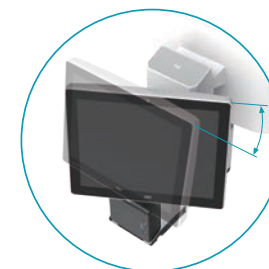

対面POS/セルフレジタイプ15型

会計機タイプ15.6型

会計機タイプ15型

分散POSタイプ15.6型

分散POSタイプ15型

24パターンの組み合わせ

対面POS・セルフレジ・会計機・分散POSなど、多彩な組み合わせに対応。24パターンから選べる構成で、店舗ごとの運用やレイアウトに合わせた柔軟なPOS展開が可能です。

客面表示 横12型

客面表示 横15型

客面表示 縦15.6型

客面表示 7型分離タイプ

お客様ディスプレイはスイーベル調整が可能。レイアウトに合わせて見やすく向きを調整

キャッシャーに合わせて見やすい角度にチルト調整可能な本体ディスプレイ

プリンタを客面側に分散設置でき、対面セルフ会計にも対応。釣銭機や決済端末に合わせた柔軟な配置が可能

お客様ディスプレイのラインアップ追加 既存の7型、12型に加え15型、15.6型の2種を追加 ※システムにより対応画面が異なります。

高性能スキャナで ストレスのない会計

画像認識スキャナで値引きシール
も簡単読み取り。また、防犯タグ
消去キット(オプション)を用いると
タグ解除もワンアクションで、
会計をスピードアップします。

高速・高品質な 新レシートプリンタ搭載

前開きで場所を取らず交換も
簡単。ニアエンド検知機能も
備えています。

対面セルフ会計など、 店舗に合わせて業務を効率化

客面表示は7型、12型、15型、15.6型の4種類をラインアップ、セルフレジ用にミニパトランプを新規追加しています。また、磁気カード読み取りは自走式とスリット式を選択、釣銭機に合わせてプリンタを設置できるなど、様々な運用に対応します。