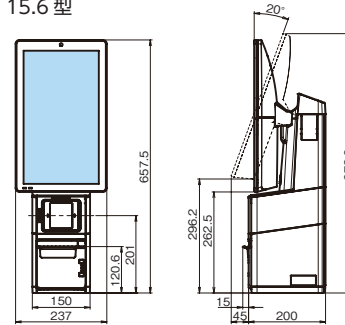

POSターミナル

ウィルポスワン

WILLPOS One

SS-U1

これなら置ける、 もっと置ける

よりレイアウトを自由に、より数を置ける、
売り場面積を増やせる

A5サイズ並み。業界最小*の設置面積

幅150mm、奥行200mm(現行280mm)。従来比で
25%スペース削減。同じスペースで台数を増やすことで、
売上も増やし回転率を高めます。

さらに柔軟な運用バリエーション

- ・設置場所に合わせて、レシートの前排出と上排出に対応。
- ・KIOSK端末や製品への組み込みも可能。

仕様

15.6型・対面POS/セルフレジタイプ	外形寸法	237(W)×200(D)×657.5(H)mm ※画面部20°チルト時
	質量	12.6kg (ACアダプタ含む)
	消費電力(オプション含まず)	動作時*: 64W、待機時: 36W
15型・対面POS/セルフレジタイプ	外形寸法	359(W)×200(D)×547.5(H)mm ※画面部20°チルト時
	質量	12.5kg (ACアダプタ含む)
	消費電力(オプション含まず)	動作時*: 62W、待機時: 35W
15.6型・会計機タイプ	外形寸法	237(W)×200(D)×562.5(H)mm ※画面部20°チルト時
	質量	12.6kg (ACアダプタ含む)
	消費電力	動作時*: 62W、待機時: 35W
15型・会計機タイプ	外形寸法	359(W)×200(D)×452.5(H)mm ※画面部20°チルト時
	質量	11.0kg (ACアダプタ含む)
	消費電力(オプション含まず)	動作時*: 57W、待機時: 33W
15.6型・分散POSタイプ	外形寸法	237(W)×220(D)×435.6(H)mm ※画面部40°チルト時
	質量	9.2kg (ACアダプタ含む)
	消費電力(オプション含まず)	待機時: 33W
15型・分散POSタイプ	外形寸法	359(W)×220(D)×325.6(H)mm ※画面部40°チルト時
	質量	9.1kg (ACアダプタ含む)
	消費電力(オプション含まず)	待機時: 30W
OS	Windows® 10 IoT Enterprise LTSC 2021	
CPU	Intel Atom x6413E 1.5GHz	
メモリ	8GB with In Band ECC	
補助記憶SSD	120GB	
表示	15型、15.6型カラー TFT タッチパネル ディスプレイ	
プリンタ	搭載: ニアエンド検知あり/LED付 カット方式: フル/1点残し/バーチャル 漢字JIS第1・第2水準ANK特殊記号 開閉方式: ボタン	
UPS(シャットダウン用)	搭載	
電源コード	国内仕様(UL3P)	
パトランプ	オプション接続可能	
LAN	10/100/1000BASE-T×1	

対面POS/セルフレジタイプ

15.6 型

15 型

会計機タイプ

15.6 型

15 型

分散POSタイプ

15.6 型