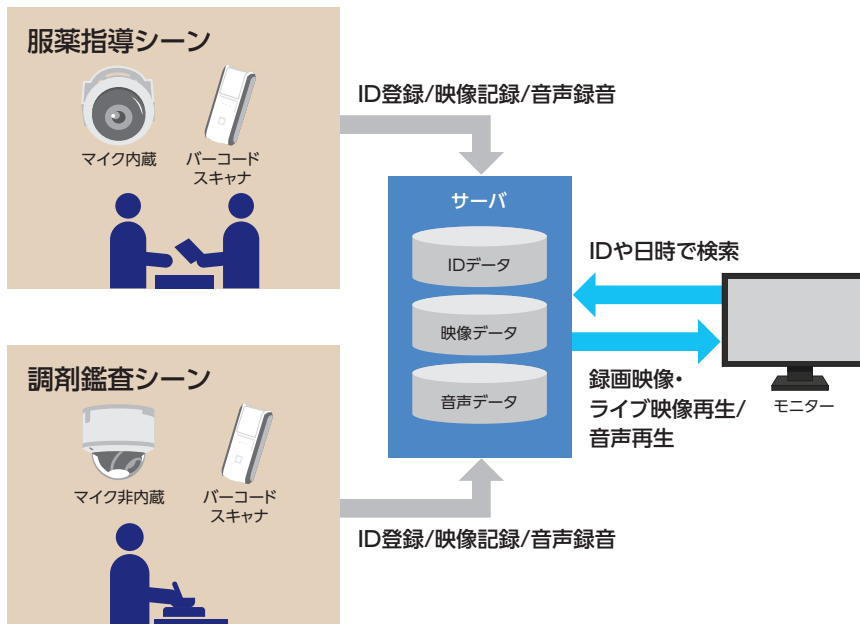

**医療機関**

調剤鑑査、院内製剤  
病理検査

**調剤薬局**

服薬指導、調剤鑑査

シーン  
見たい業務も一発検索・再生。  
安心・安全を見守るシステム、新登場。

窓口コミュニケーションレコーダー

**Co-Co Reco V2** ココレコ

「Co-Co Reco」は、ネットワークカメラ (IPカメラ) で記録した「窓口業務」「調剤鑑査」「病理検査」などの作業映像から、見たいシーンを素早く検索・再生するシステム。業務の安心・安全を見守り、信頼性・証拠性の高いシステムを構築します。

## 登録・検索する

映像検索時のキーとなるID登録\*1は、バーコードの読み込みまたは外部システムからのコマンド受信により行います。検索の際は、ID入力や日時指定で検索できます。

\*1 患者のIDを記したバーコードを読み取ることで、ID単位に映像・音声を管理

●安全にお使いいただくために●

- ①使用の前に取扱説明書をよくお読みの上、正しくお使いください。
- ②安全にお使いいただくために、保守サービス契約をおすすめしています。詳しくは営業担当までお申し付けください。
- ③使用される電源は、取扱説明書に記載されている正しい電源でご使用ください。また、アース接続が必要な機器は確実にアース接続をおこなってください。

※本カタログ中の商品写真は、印刷の都合上実際の色とは若干異なることがあります。\*商品イメージ写真、モニター画面はハメコミ合成です。

※記載されている会社名、商品名は各社の登録商標または商標です。

※本カタログに掲載の商品は、改良のため内容および仕様の一部を予告なく変更することがあります。

## 再生する

映像データは、検索結果一覧から見たい項目を選択して再生、再生中の映像を拡大する事も可能です。

- モニター上でライブ映像の閲覧も可能です。
- 映像データから映像や静止画像の保存が可能です。
- 画面分割で複数カメラの映像を同時閲覧も可能です。

東芝テックのホームページはこちら… <https://www.toshibatec.co.jp/>