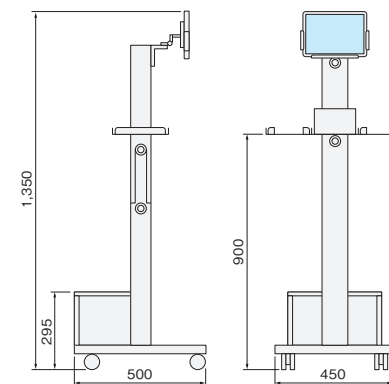

外形図 (単位: mm)

東芝テックのホームページはこちら... <https://www.toshibatec.co.jp/>

■製造

山京インテック株式会社

■販売元

TOSHIBA 東芝テック株式会社

〒141-8562 東京都品川区大崎1-11-1 ゲートシティ大崎ウエストタワー

●お問い合わせは