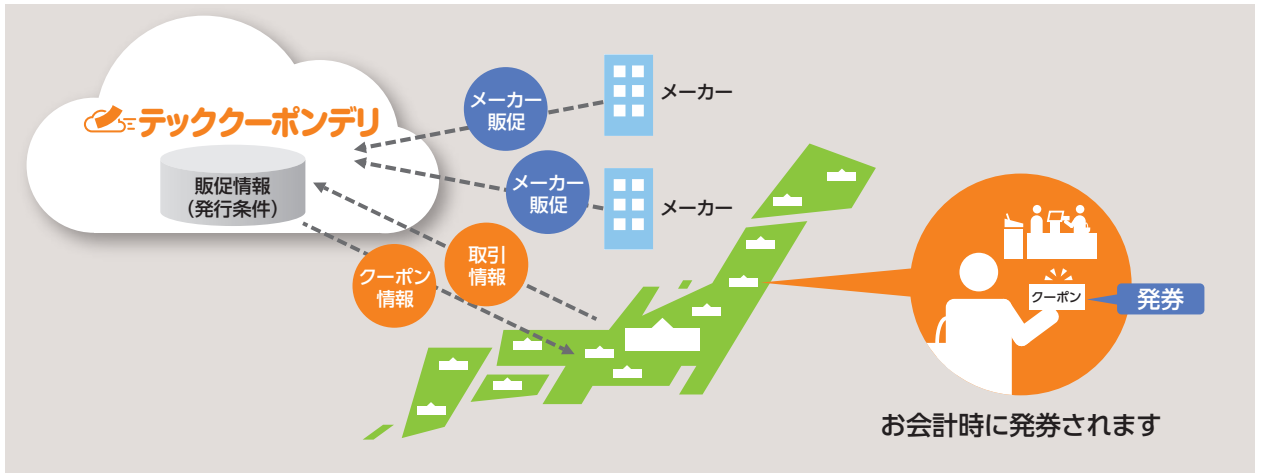

概要図

※本カタログ中のクーポンは任意に作成し、縮小しています。

東芝テックのホームページはこちら… <https://www.toshibatec.co.jp/>

TOSHIBA 東芝テック株式会社

〒141-8562 東京都品川区大崎1-11-1 ゲートシティ大崎ウエストタワー

北海道支店	TEL.011-733-1700	神奈川支店	TEL.045-339-5370	中国支店	TEL.082-544-0821
東北支店	TEL.022-772-7591	中部支店	TEL.052-889-5201	岡山支店	TEL.086-231-4391
東北支店	TEL.019-635-2442	沼津営業所	TEL.055-921-9944	福山営業所	TEL.084-945-2922
関西支店	TEL.048-856-8901	静岡支店	TEL.054-281-7311	四国支店	TEL.087-869-1033
新潟支店	TEL.025-284-9888	北陸支店	TEL.076-223-1666	九州支店	TEL.092-482-6611
北関東支店	TEL.027-363-1171	三重支店	TEL.059-227-6678	北九州支店	TEL.093-562-8500
栃木営業所	TEL.028-636-2111	関西支店	TEL.06-4807-6500	長崎支店	TEL.095-887-5738
信州支店	TEL.026-219-3636	京都支店	TEL.075-692-1500	南九州支店	TEL.096-370-8321
東京支店	TEL.03-6830-9250	北大阪支店	TEL.072-861-2525	沖縄支店	TEL.098-859-7630
東関東支店	TEL.043-255-0381	南大阪支店	TEL.072-252-7713	その他事務所 / 全国主要都市	
東京西支店	TEL.042-523-5381	神戸支店	TEL.078-252-8171		

●お問い合わせは