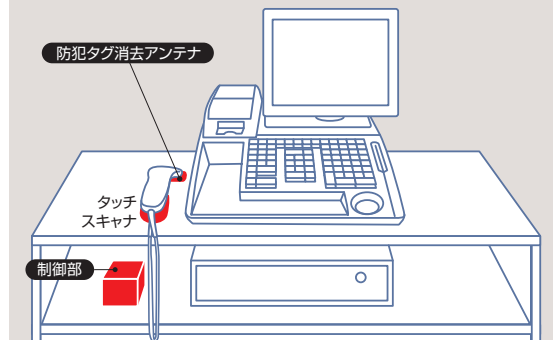

「商品登録」しながら 「防犯タグを解除」!

従来は、商品登録→防犯タグ解除という2回のアクションが必要でしたが、商品登録の動作の中で、防犯タグを解除。お会計時間を大幅に短縮できます。

防犯タグの「解除忘れ」をなくし、 トラブル低減。

商品登録時に防犯タグを解除するため、解除忘れを防止。お客様に不快な思いをさせることもなく、お会計をすませることができます。

スキャナ内蔵型だから、 レジ周りがスッキリ!

防犯タグ消去アンテナキットは、スキャナ内蔵／一体型。防犯タグ解除スペースを設置する必要もなく、レジ周りを有効に活用できます。

店舗レイアウト

チェックアウトレーンタイプ

カウンタータイプ

※現在お使いのPOSに対応可能です。詳しくは営業担当までお問い合わせください。

縦型スキャナ向

縦型スキャナカバー内蔵型の防犯タグ消去キット。カバー内蔵型のため、外観も損ないません。

ハンドフリースキャナ向

ハンドフリースキャナカバー内蔵型の防犯タグ消去キット。レジ周辺に自由に設置できるコンパクトタイプです。