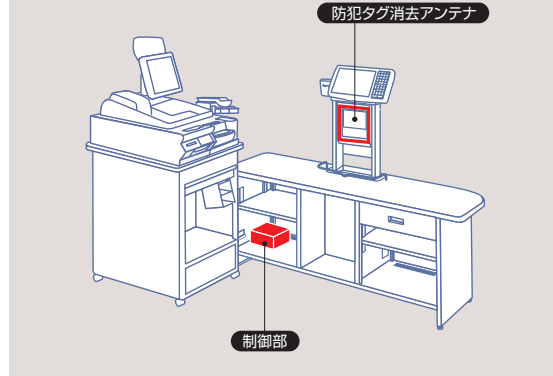

防犯タグ消去 アンテナキット

ピッ!

¥「商品登録」と🔒「防犯タグ解除」が
ワンアクション。
お会計がグンとスピーディに!

防犯タグの解除に
時間と手間がかかっていませんか?

防犯タグの**解除忘れ**による
トラブルはありませんか?

防犯タグの消去台が
スペースをとって
いませんか?

防犯タグ
消去アンテナキット付
タッチスキャナ HS-560
※制御部設置が
必要となります。

画像処理式縦型スキャナIS-890T
※スキャナ内部に設置。別途、制御部設置が必要となります。

「商品登録」しながら 「防犯タグを解除」!

従来は、商品登録→防犯タグ解除という2回のアクションが必要でしたが、商品登録の動作の中で、防犯タグを解除。お会計時間を大幅に短縮できます。

防犯タグの「解除忘れ」をなくし、 トラブル低減。

商品登録時に防犯タグを解除するため、解除忘れを防止。お客様に不快な思いをさせることもなく、お会計をすませることができます。

スキャナ内蔵型だから、 レジ周りがスッキリ!

防犯タグ消去アンテナキットは、スキャナ内蔵／一体型。防犯タグ解除スペースを設置する必要もなく、レジ周りを有効に活用できます。

店舗レイアウト

チェックアウトレーンタイプ

カウンタータイプ

※現在お使いのPOSに対応可能です。詳しくは営業担当までお問い合わせください。

縦型スキャナ向

縦型スキャナカバー内蔵型の防犯タグ消去キット。カバー内蔵型のため、外観も損ないません。

ハンドフリースキャナ向

ハンドフリースキャナカバー内蔵型の防犯タグ消去キット。レジ周辺に自由に設置できるコンパクトタイプです。