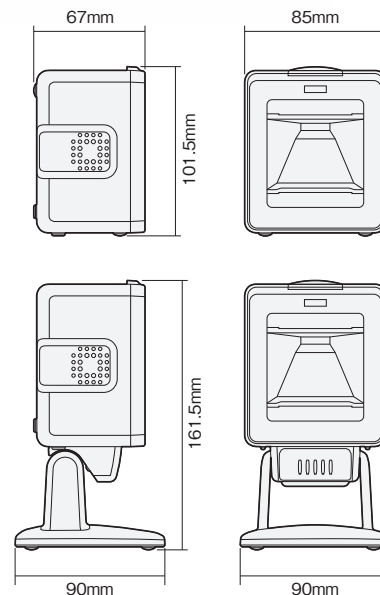

■IS-200の主な仕様

項目	形式	IS-200-G-245-S (汎用タイプ)
使用電源		ホストよりバスパワー供給 直流5V±5%
消費電流		900mA以下
使用温度範囲		5℃～35℃
使用湿度範囲		10%～80% (ただし、結露なきこと)
読み取り可能 バーコード	標準	JAN-8/13、EAN-8/13、UPC-A/E
	オプション	CODE39/93/128、ITF、CODABAR (NW7)、GS1 DataBar オムニダイレクショナル、GS1 DataBar トランケート、GS1 DataBar スタック、GS1 DataBar スタックオムニダイレクショナル、GS1 DataBar リミテッド、GS1 DataBar エクスパンデッド、GS1 DataBar エクスパンデッドスタック、多段(2/3段)バーコード (JAN-8/13、EAN-8/13 いずれかの組み合わせ可能)、EAN-8/13、UPC-A/Eのアドオン2桁または5桁、QR (モデル2)
光源		白色LED
インターフェース		USB2.0 (バスパワーは消費電流を参照)
コネクタ形状		USB Mini-B
チルト可動域		前30°、後15°
通信ケーブル長		2400mm
本体寸法		W85×D67×H101.5mm…付属品を除く
本体重量		約350g…付属品除く
付属品		チルトスタンド×1個、通信ケーブル×1本、コネクタカバー×1個、ゴムキャップ×1個、結束バンド×1個、チルトスタンド取付用板金×1個、ゴム足×4個、ネジ穴隠しシート×1枚、ネジ(M4×12 Wセムス)×1個、ナベ小ねじ(M3×10 Pタイト)×1個、保証書×1式、安全上のご注意×1冊、設置手順書×1枚

外形寸法図 (単位: mm)