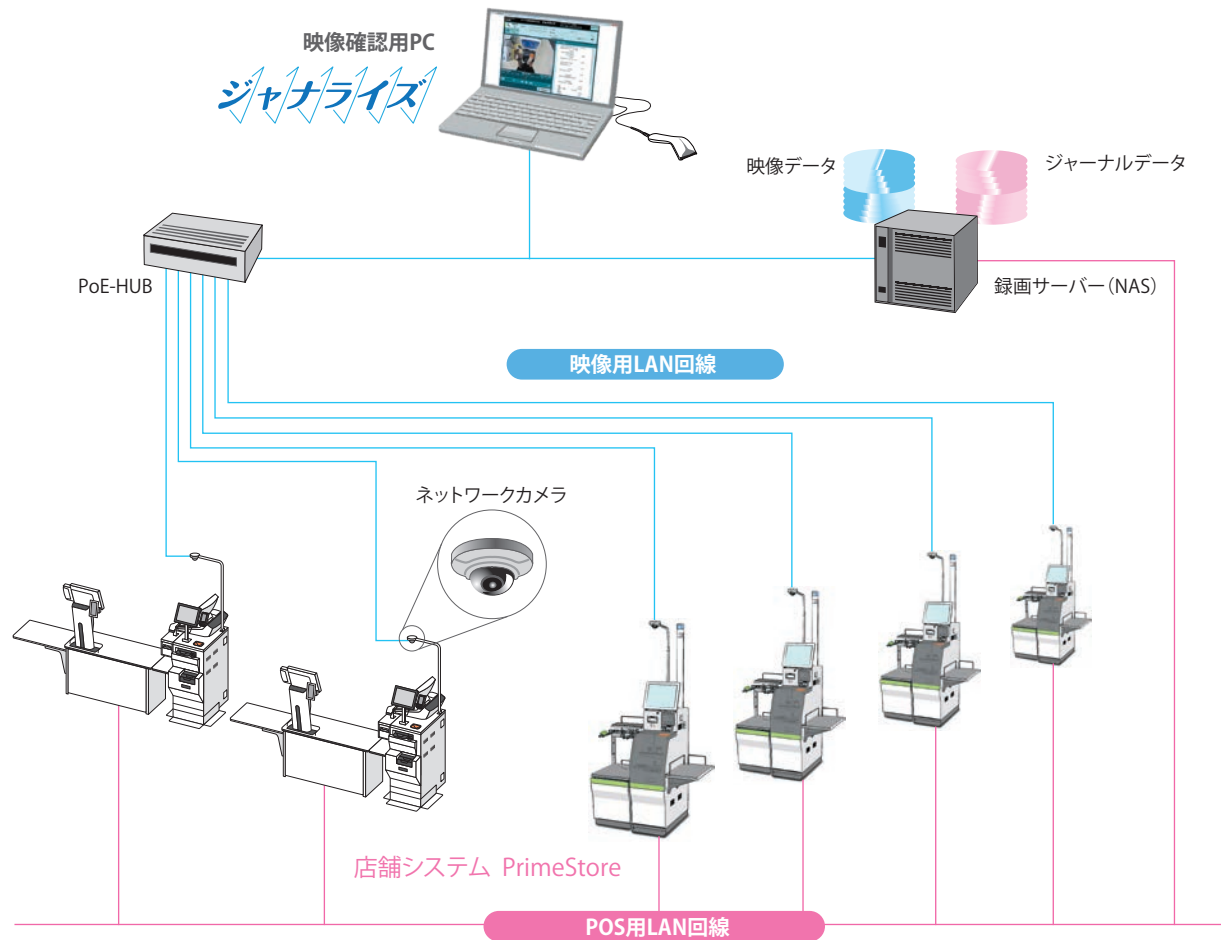

レシートに印字されているバーコードを読み取ることで、ピンポイント検索、再生を可能にします。

通常レジ

レーン型セルフ

セルフレジ

会計時のトラブル対策、会計機周辺での安全管理など、さまざまなシーンで活躍します。

紙幣間違い、勘違い、置き忘れ、渡し忘れ、レジ打ち間違い、などの早期解決・防止で店舗イメージ向上につながります。

盗難、忘れ物、紛失といった会計機周辺での安心を担保することで、サービス向上をサポートします。

従業員も安心

従業員による内引きや不正を抑止することで、安心・安全な店舗環境がよりサービスを充実させます。

お店も繁盛

システム概略図

●安全にお使いいただくために●

- ①使用前に取扱説明書をよくお読みの上、正しくお使いください。
- ②安全にお使いいただくために、保守サービス契約をおすすめしています。詳しくは東芝テックソリューションサービス(株)または営業担当までお申し付けください。
- ③使用される電源は、取扱説明書に記載されている正しい電源でご使用ください。また、アース接続が必要な機器は確実にアース接続をおこなってください。