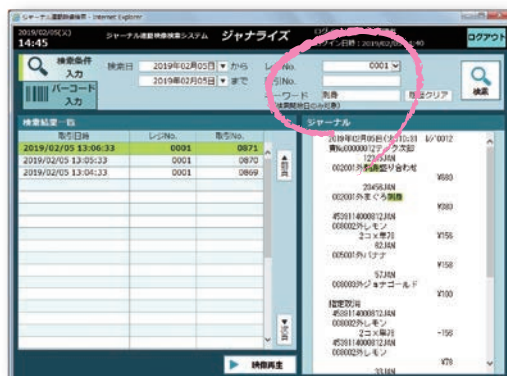

ジャーナル連動映像検索システム

ジャーナライズ

シンプル機能を、直感的に分かりやすい操作でお使いいただけます。

ジャーナル検索

多様な検索機能で該当取引の映像を探し出します。日付、期間、レジNo.、取引No.などでの検索の他にフリーキーワード検索(商品名、券種、担当者名、返品、取消、値引など)での検索が可能です。

POSレジ上部のカメラで
お客様の手元まで縦横自
在なアングルで高精細な
画像を保存します。

レシートバーコード検索

レシートに印字されているバーコードを読み取ることで、ピンポイント検索、再生を可能にします。

通常レジ

レーン型セルフ

セルフレジ

会計時のトラブル対策、会計機周辺での安全管理など、さまざまなシーンで活躍します。

紙幣間違い、勘違い、置き忘れ、渡し忘れ、レジ打ち間違い、などの早期解決・防止で店舗イメージ向上につながります。

盗難、忘れ物、紛失といった会計機周辺での安心を担保することで、サービス向上をサポートします。