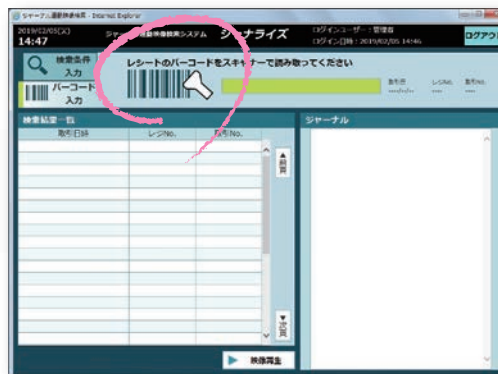

誰にでも使える簡単操作、導入しやすいコストで、安心・安全な店舗運営に貢献します。

流通業界では人手不足により、少ない人数でも効率よくチェックアウトが行える、セミセルフやセルフ会計システムが増えています。

それに伴いお客様からの会計上のクレームや、管理面での安心・安全への対応もサービスの観点からより重要になります。

会計機周辺で起こるさまざまな問題への迅速な対応や防止、さらにお店の内外への信頼度向上に役立ちます。

ジャーナル連動映像検索システム

ジャーナライズ

シンプル機能を、直感的に分かりやすい操作でお使いいただけます。

ジャーナル検索

多様な検索機能で該当取引の映像を探し出します。日付、期間、レジNo.、取引No.などでの検索の他にフリーキーワード検索(商品名、券種、担当者名、返品、取消、値引など)での検索が可能です。

POSレジ上部のカメラで
お客様の手元まで縦横自
在なアングルで高精細な
画像を保存します。

レシートバーコード検索

レシートに印字されているバーコードを読み取ることで、ピンポイント検索、再生を可能にします。

通常レジ

レーン型セルフ

セルフレジ

会計時のトラブル対策、会計機周辺での安全管理など、さまざまなシーンで活躍します。

紙幣間違い、勘違い、置き忘れ、渡し忘れ、レジ打ち間違い、などの早期解決・防止で店舗イメージ向上につながります。

盗難、忘れ物、紛失といった会計機周辺での安心を担保することで、サービス向上をサポートします。