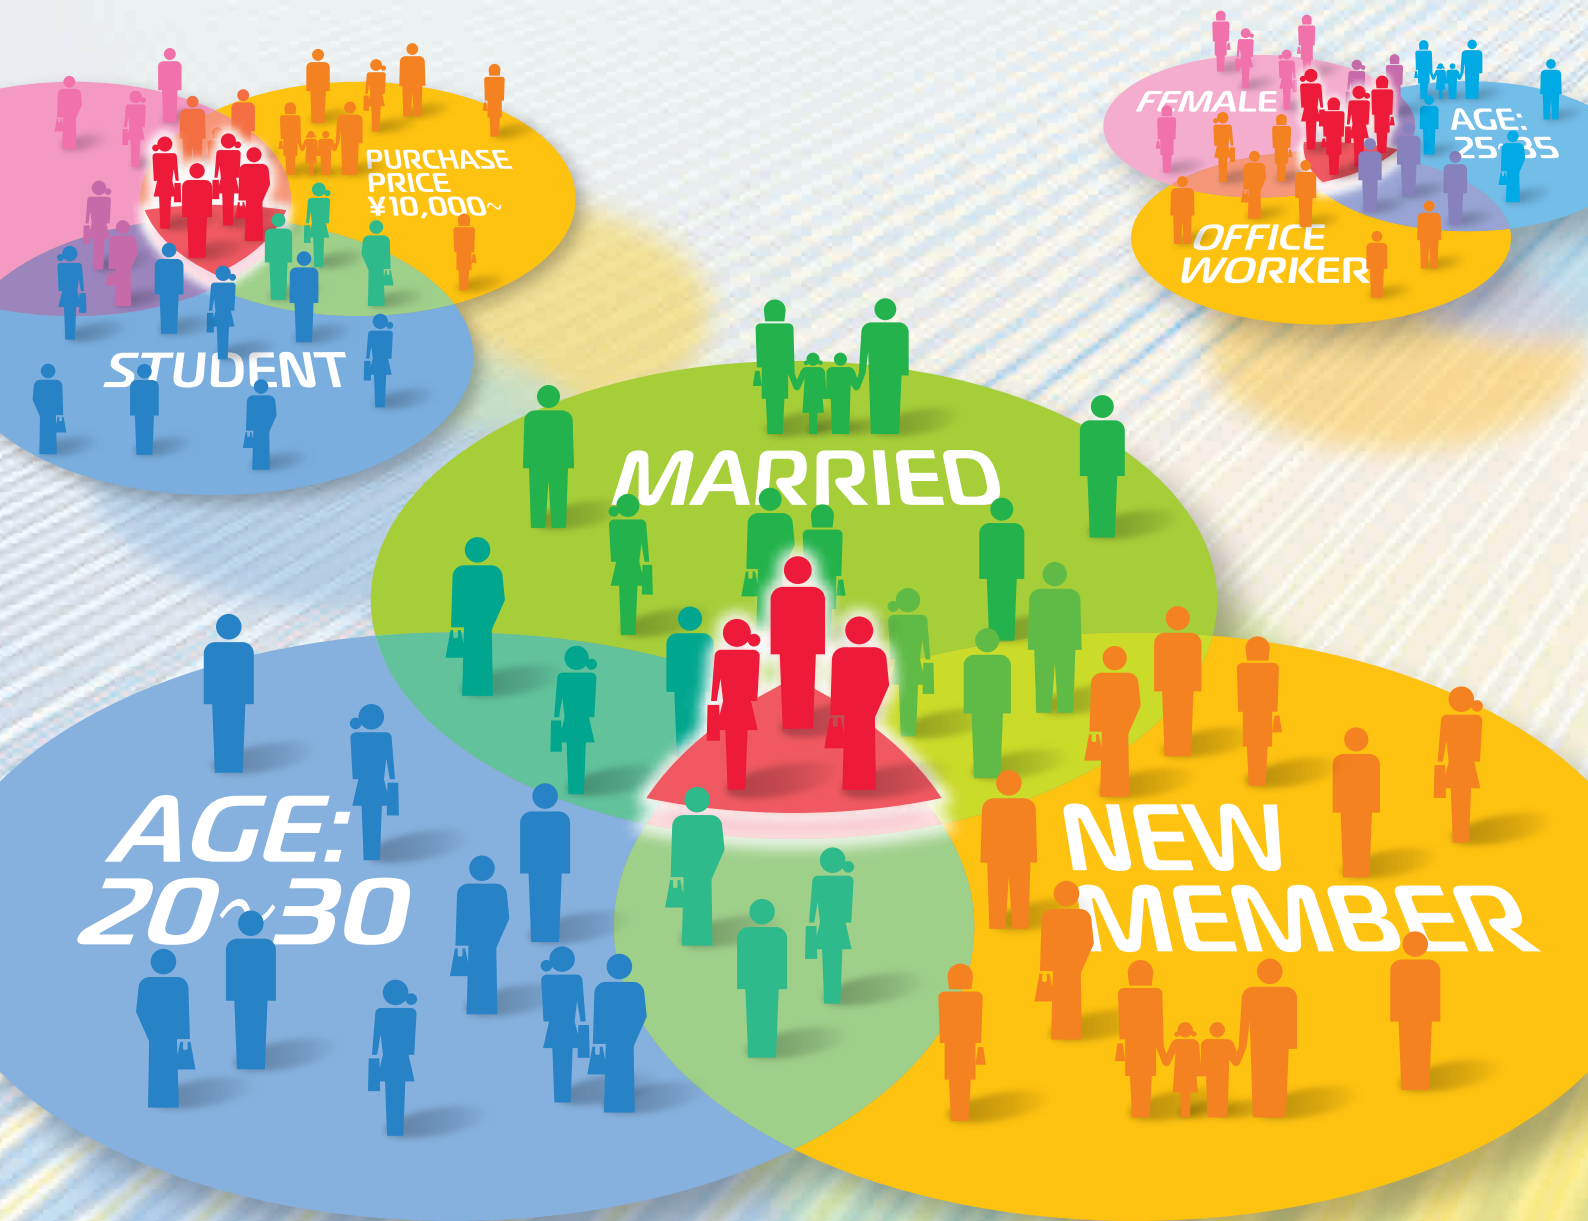

顧客分析システム

ダイレクトプロモーション
Direct Promotion

**複数の抽出条件から絞りこんで
ターゲットをキャッチ。**

チャンスを逃さない効果的なプロモーションを展開。

クラウド
対応

**簡単・直感的な
操作性**

豊富に用意されたテンプレート条件を使用し分析ができるので、効率的かつ手軽に導入できます。テナント向けの会員動向レポートの出力も容易です。

**的確で手間のない
自動プロモーション**

初回買上会員へのレスポンス、ポイント失効のお知らせ、休眠防止のアプローチ、優良顧客へのプロモーションを自動で行い、プロモーション効率をアップします。

**会員サイトで情報入力・
更新・会員証表示**

会員自身が情報入力・変更ができるサイトサービスを提供。会員管理のコストを抑えます。また、ログイン後に会員バーコードを表示し会員証としてもご利用頂けます。

プロモーションゲート PromotionGATE

会員連携 FANSHIP for Multi

自社スマホアプリを手軽に導入できるショッピングセンター向けソリューション

ショッピングセンターのテナント情報やイベント情報、クーポン、PUSH通知などをスマホでリアルタイムに確認できます。

Direct Promotionとの連携で、ショッピングセンターの会員証としてご利用可能です。会員カードを店舗で受け渡しをする必要がないため、店員との接触機会を減らします。

Direct Promotionの分析結果から販促ターゲットを絞り込めるため、ばらまき型ではなく、効果的な販促を行うことができます。

トップ画面

ヘッダーにはショッピングセンターのロゴ、バナーなどの表示が可能です。また、イベント・ショップトピックスなどのメニューをタッチすることで該当ページを表示し、情報を取得することができます。

クーポン

テナント共通の値引きクーポンや、特定の消費者だけに配信するバースデークーポンなどの配信が可能です。

PUSH 通知

PUSH通知で消費者の方にリアルタイムな販促が可能になります。お店の近くにいるスマホアプリユーザにのみ、通知を送ることも可能です。