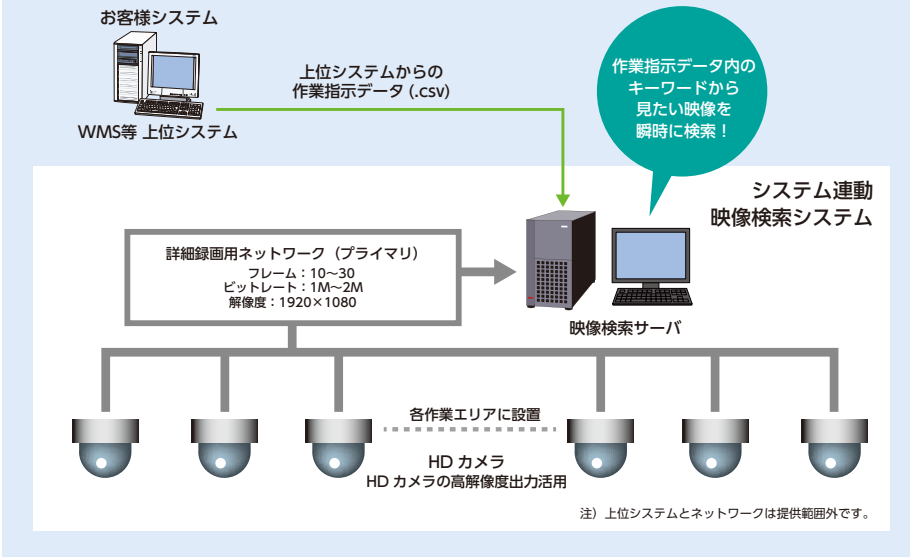

システム概要図

●安全にお使いいただくために●

- ①ご使用前に取扱説明書をよくお読みの上、正しくお使いください。
- ②安全にお使いいただくために、保守サービス契約をおすすめしています。詳しくは営業担当までお申し付けください。
- ③使用される電源は、取扱説明書に記載されている正しい電源でご使用ください。また、アース接続が必要な機器は確実にアース接続をおこなってください。

※本カタログ中の画面は任意に作成し、縮小しています。※本カタログ中の商品写真は、印刷の都合上実際の色とは若干異なることがあります。
※本カタログに掲載の商品は、改良のため内容および仕様の一部を予告なく変更することがあります。

東芝テックのホームページはこちら…<https://www.toshibatec.co.jp/>

■製造 株式会社STRASSE

■販売元 **TOSHIBA** 東芝テック株式会社

〒141-8562 東京都品川区大崎1-11-1 ゲートシティ大崎ウエストタワー

●お問い合わせは