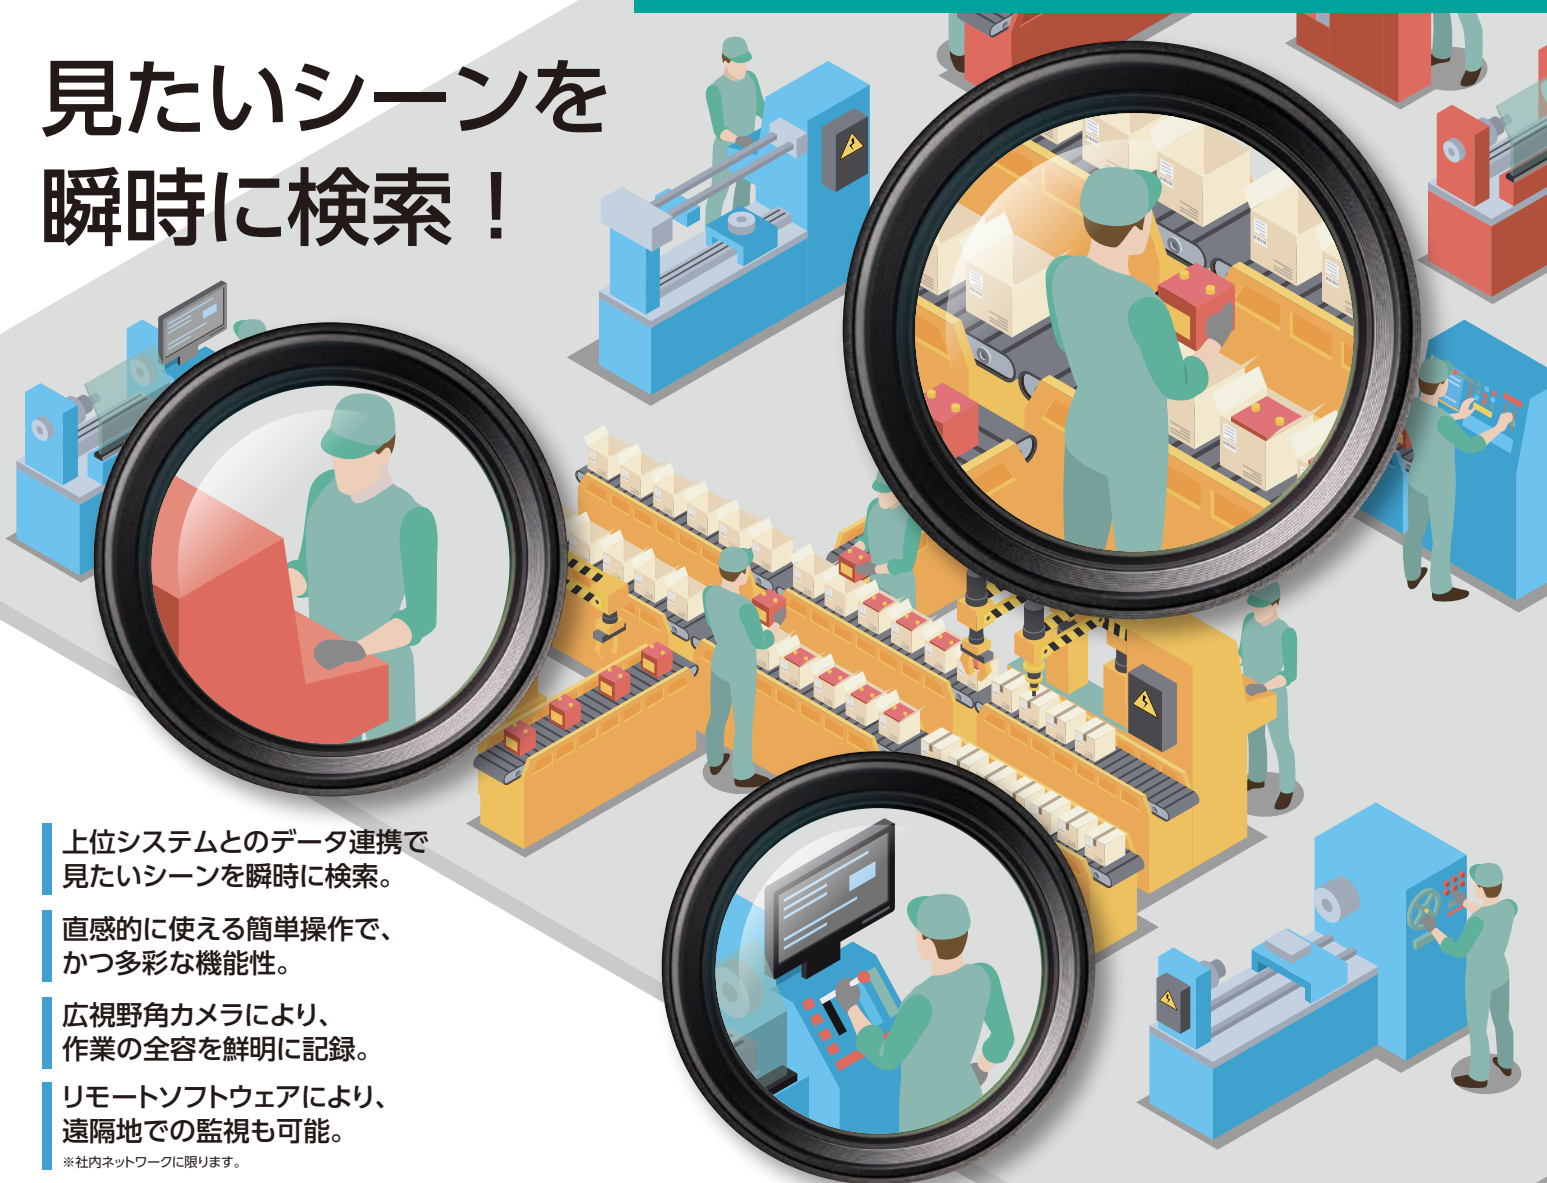

見たいシーンを 瞬時に検索！

上位システムとのデータ連携で
見たいシーンを瞬時に検索。

直感的に使える簡単操作で、
かつ多彩な機能性。

広視野角カメラにより、
作業の全容を鮮明に記録。

リモートソフトウェアにより、
遠隔地での監視も可能。

※社内ネットワークに限ります。

製造・物流現場の、さまざまな課題解決に貢献。

課題

出荷後の問い合わせにも、
証拠がなくお客様の言いなり
になっている。

解決

キーワード検索で、
お客様の問い合わせに
ピンポイントかつ迅速対応！

課題

作業状況を記録していないため、
出荷ミスなどの要因が
特定できない。

解決

トラブル発生時の
映像確認で要因特定。
作業改善でき、生産性も向上！

課題

作業者の
経験やスキルによって、
作業品質に差が出てしまう。

解決

見本となる作業動画などを
新人教育に活用。
理解度も格段にアップ！

現場の課題への迅速かつ的確な対策へ。 さらに信頼性の高いシステムを構築。

ライブ映像16分割表示 画面イメージ

- ライブ映像** リアルタイムの状況を確認できるモード。4・9・16分割表示も可能。1映像表示では音声も再生可能。
- キーワード検索** 日付、指示番号、担当者コード、その他多彩なキーワードで一発検索が可能。音声も同時記録され、状況把握が容易。必要動画や静止画保存も簡単。
- ビデオ検索** 時間帯が明確な場合、当該映像を日時から迅速に抽出・閲覧可能。

映像検索 画面イメージ

「検品大助」との連携で作業効率アップ！

レジミたいな検品台 検品大助3

操作しやすい15型タッチパネル、両手を使ったスキャンが特長の検品大助と連携させることで、作業効率・品質の改善を実現。

注意事項

- ヘルプデスク契約は必須です。
- ヘルプデスクは、365日体制(9:00~20:00)での電話サポートとなります。
- 別途設置調整費用が発生します。
- カメラの設置は、打ち合わせにて取付金具などの選定を行ったうえでの別途見積もりとなります。
- カメラ用LAN配線は、お客様でご用意いただきます。(HUBを使用する場合、すべてGIGAビット対応HUBをご用意ください)
- カメラは、専用のカメラ以外使用できません。
- 電源のご用意をお願いします。必ず24時間通電にて、電源容量も単独もしくは十分余裕をもってご用意ください。
- 映像検索サーバの設置場所のご用意をお願いします。
- 上位システムとの連動時、ソフトウェアのカスタマイズが発生する場合は別途費用となります。
- ソリューションサーバは、専用の機器以外は使用できません。
- システムアプリケーションは、専用のソリューションサーバのみ稼働します。