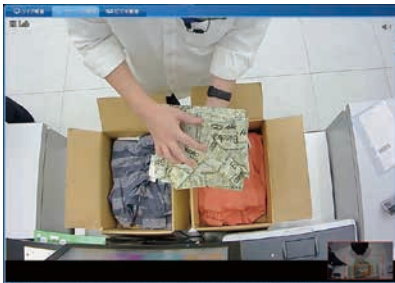

映像検索 画面イメージ

「検品大助」との連携で作業効率アップ！

レジミたいな検品台 検品大助3