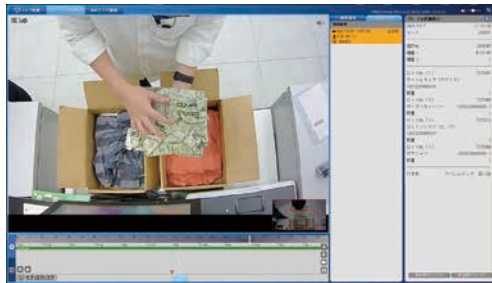

映像検索 画面イメージ

「検品大助」との連携で作業効率アップ！

レジミたいな検品台 検品大助3