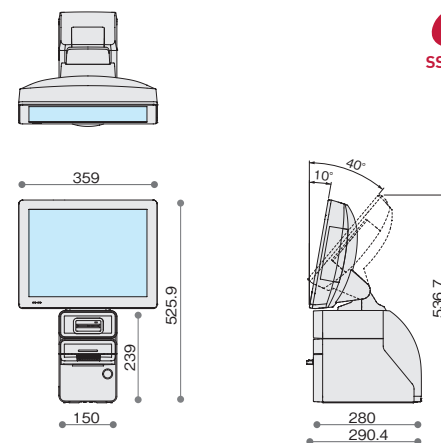

## お店に合わせた設置方法をご提案

お店の運用や店舗スペースにあわせて、さまざまな設置が可能なSS-950U/SS-955Uに加え、専用什器一体型のSS-N1Kもご用意しました。

※SS-950U/SS-955Uは構成の一例です。

## テックならではのトータルソリューション

ストアシステム[PrimeStore(プライムストア)]のチャージ機能を使用することで、売上管理や釣銭管理のトータルな運用が可能です。

外形寸法(mm)	150(W)×280(D)×525.9(H)mm ※幅及び奥行はフットスペース寸法となります
質量	13.2kg(オプション含まず)
OS	SS-950U : Windows® 10 IoT Enterprise 2016 LTSB(64bit) SS-955U : Windows® 10 IoT Enterprise LTSC2019(64bit)
CPU	64ビット デュアルコアプロセッサ
メモリ	4GB
補助記憶 SSD	60GB×1
UPS	内蔵(シャットダウン・瞬停用)
カードリーダー	オプション(自走式またはスリット式の選択)、JIS II、ISO1&2
プリンタ	印字方式 : 発色型感熱記録方式サーマル 文字 : 漢字JIS第1・第2水準 ANK特殊記号
用紙	58mm幅
表示	15型カラーTFT(タッチパネル)チルト30°
スキャナ	タッチスキャナ(オプション)
消費電力	最大106W(オプション含まず)

●外形寸法図(単位: mm)