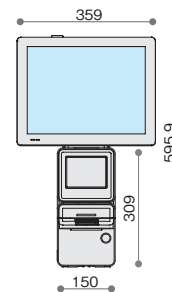

※SS-955Uではボタンでの開閉方式

⑥ 外付け磁気カードリーダーをご用意(オプション)

スピード会計に欠かせないカードリーダー。LEDサインで誘導し、直感的な操作をサポートします。

外形寸法(mm)	150(W)×280(D)×(H)595.9mm ※幅及び奥行はフットスペース寸法となります
質量	SS-950U : 14.1kg(オプション含まず) SS-955U : 14.2kg(オプション含まず)
OS	SS-950U : Windows® 10 IoT Enterprise 2016 LTSB(64bit) SS-955U : Windows® 10 IoT Enterprise LTSC2019(64bit)
CPU	64ビット デュアルコアプロセッサ
メモリ	4GB
補助記憶 SSD	60GB×1
UPS	内蔵(シャットダウン・瞬停用)
カードリーダー	オプション(自走式またはスリット式の選択)、JIS II、ISO1&2
プリンタ	印字方式 : 発色型熱転写記録方式サーマル、 文字 : 漢字JIS第1・第2水準 ANK特殊記号
用紙	58mm幅
表示	15型カラーTFT(タッチパネル)チルト30°、お知らせLED付
スキャナ	固定スキャナ、タッチスキャナ(オプション)
消費電力	最大116W(オプション含まず)

●外形寸法図 (単位: mm)

カウンター設置型セルフレジ
WILLPOS
Self
ウィルポス・セルフ
SS-950U/SS-955U

●安全にお使いいただくために●

- ①ご使用前に取扱説明書をよくお読みの上、正しくお使いください。
- ②安全にお使いいただくために、保守サービス契約をおすすめしています。詳しくは東芝テックソリューションサービス(株)または営業担当までお申し付けください。
- ③使用される電源は、取扱説明書に記載されている正しい電源でご使用ください。また、アース接続が必要な機器は確実にアース接続をおこなってください。