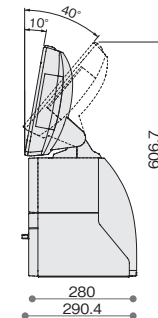

カウンター設置型セルフレジ
WILLPOS
Self
ウィルポス・セルフ
SS-950U/SS-955U

●安全にお使いいただくために●

- ①ご使用前に取扱説明書をよくお読みの上、正しくお使いください。
- ②安全にお使いいただくために、保守サービス契約をおすすめしています。詳しくは東芝テックソリューションサービス(株)または営業担当までお申し付けください。
- ③使用される電源は、取扱説明書に記載されている正しい電源でご使用ください。また、アース接続が必要な機器は確実にアース接続をおこなってください。

■純正サプライ用品使用のお願い

当社の純正サプライ用品は、各種印字テストやハードへの耐久テストを実施し、当社における規定をクリアしていますので、安心してお使いいただけます。ご注文は最寄りの事業所にお申し付けください。

●Windows®は米国Microsoft Corporationの米国及びその他の国における登録商標です。

※その他に記載されている会社名、商品名は各社の登録商標または商標です。※本カタログ中の商品写真は、印刷の都合上実際の色とは若干異なることがあります。※本カタログに掲載の商品は、改良のため内容および仕様の一部を予告なく変更することがあります。※液晶TFT画面は、ハメコミ合成です。

東芝テックのホームページはこちら… <https://www.toshibatec.co.jp/>

TOSHIBA 東芝テック株式会社

〒141-8562 東京都品川区大崎1-11-1 ゲートシティ大崎ウエストタワー

北海道支店	TEL.011-733-1700	神奈川支店	TEL.045-339-5370	中四国支社	TEL.082-544-0821
東北支社	TEL.022-772-7591	中部支社	TEL.052-889-5201	岡山支店	TEL.086-231-4391
北東北支店	TEL.019-635-2442	沼津営業所	TEL.055-921-9944	福山営業所	TEL.084-945-2922
関信越支社	TEL.048-856-8901	静岡支店	TEL.054-281-7311	四国支店	TEL.087-869-1033
新潟支店	TEL.025-284-9888	北陸支店	TEL.076-223-1666	九州支社	TEL.092-482-6611
北関東支店	TEL.027-363-1171	三重支店	TEL.059-227-6678	北九州支店	TEL.093-562-8500
栃木営業所	TEL.028-636-2111	関西支社	TEL.06-4807-6500	長崎支店	TEL.095-887-5738
信州支店	TEL.026-219-3636	京都支店	TEL.075-692-1500	南九州支店	TEL.096-370-8321
東京支社	TEL.03-6830-9250	北大阪支店	TEL.072-861-2525	沖縄支店	TEL.098-859-7630
東関東支店	TEL.043-255-0301	南大阪支店	TEL.072-252-7713	その他事務所 / 全国主要都市	
東京西支店	TEL.042-523-5381	神戸支店	TEL.078-252-8171		

●お問い合わせは