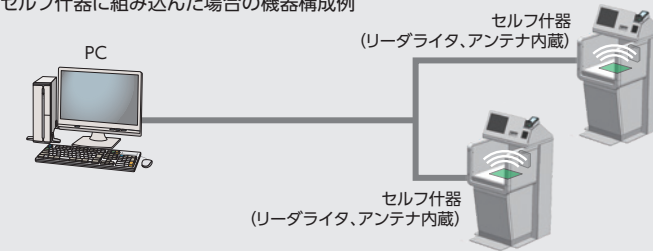

※本カタログに掲載の商品は、改良のため内容および仕様の一部を予告なく変更することがあります。

極薄1mmでデザイン一新

設置自在のコンパクトで極薄のRFIDアンテナ。業界最薄デザイン※を実現しました。

※2023年6月時点、東芝テック調べ

据置き・什器組込みも容易

据置きと気づかないほどの薄さでスッキリ。セルフ会計機などの什器に組込むことも簡単です。

アンテナ近傍の高い読取精度

隣接レジの商品を読み取らないよう、読取範囲を抑えたうえでアンテナ近傍の安定した読み取りが可能。アンテナの近くにRFIDタグを通すだけで素早く正確に読み取れます。

POSターミナルとの接続例

セルフ什器に組み込んだ場合の機器構成例

■外形寸法図

■仕様

	UF-2110-ASC-S	UF-2110-AS-S
アンテナカバー	あり	なし
偏波	円偏波	
アンテナケーブル長	約1m	
外部環境条件	使用温度範囲0~40℃、使用湿度範囲10~80% 保存温度範囲-20~60℃(結露無きこと)	
外形寸法 (アンテナ部) (コネクタ、ケーブルは除く)	170(W)×178(D)×2(H)mm	160(W)×160(D)×1(H)mm
質量	115g	85g
付属品	取扱説明書、保証書、RFIDステッカー	