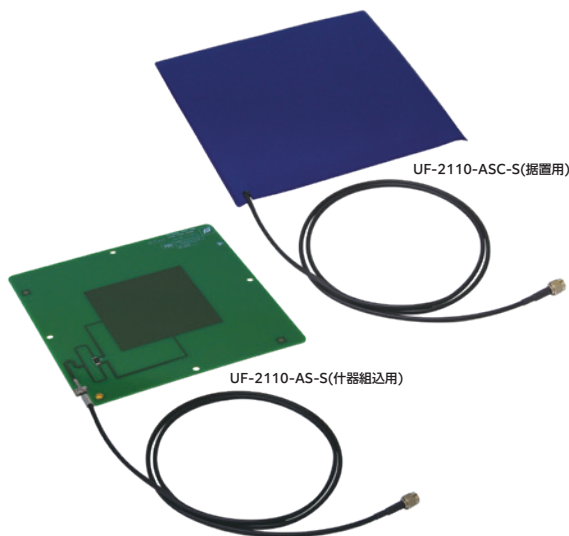

シーンを選ばず、抜群受信。

店舗のお会計、レンタル商品の管理、
製造・物流現場など幅広く活躍するRFIDアンテナ

RFID薄型アンテナ

UF-2110_{ASC/AS}

据置き型で……

RFIDを活用するさまざまな現場に。
据置用・什器組込用の2タイプをラインアップ。
最薄部1mm厚、85gの超スリムでコンパクトなショートレンジアンテナ。

RFID薄型アンテナ

UF-2110

※本カタログに掲載の商品は、改良のため内容および仕様の一部を予告なく変更することがあります。

極薄1mmでデザイン一新

設置自在のコンパクトで極薄のRFIDアンテナ。業界最薄デザイン※を実現しました。

※2023年6月時点、東芝テック調べ

据置き・什器組込みも容易

据置きと気づかないほどの薄さでスッキリ。セルフ会計機などの什器に組込むことも簡単です。

アンテナ近傍の高い読取精度

隣接レジの商品を読み取らないよう、読取範囲を抑えたうえでアンテナ近傍の安定した読み取りが可能。アンテナの近くにRFIDタグを通すだけで素早く正確に読み取れます。

POSターミナルとの接続例

セルフ什器に組み込んだ場合の機器構成例

■外形寸法図

■仕様

	UF-2110-ASC-S	UF-2110-AS-S
アンテナカバー	あり	なし
偏波	円偏波	
アンテナケーブル長	約1m	
外部環境条件	使用温度範囲0~40℃、使用湿度範囲10~80% 保存温度範囲-20~60℃(結露無きこと)	
外形寸法 (アンテナ部) (コネクタ、ケーブルは除く)	170(W)×178(D)×2(H)mm	160(W)×160(D)×1(H)mm
質量	115g	85g
付属品	取扱説明書、保証書、RFIDステッカー	