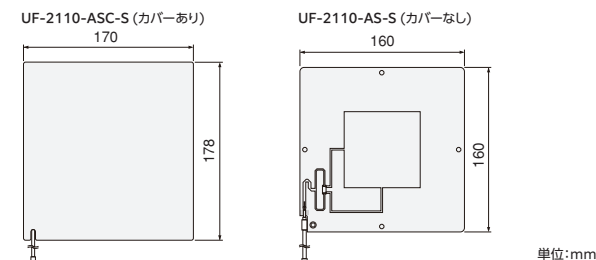

※本カタログに掲載の商品は、改良のため内容および仕様の一部を予告なく変更することがあります。

極薄1mmでデザイン一新

設置自在のコンパクトで極薄のRFIDアンテナ。業界最薄デザイン※を実現しました。

※2023年6月時点、東芝テック調べ

据置き・什器組込みも容易

据置きと気づかないほどの薄さでスッキリ。セルフ会計機などの什器に組込むことも簡単です。

アンテナ近傍の高い読取精度

隣接レジの商品を読み取らないよう、読取範囲を抑えたうえでアンテナ近傍の安定した読み取りが可能。アンテナの近くにRFIDタグを通すだけで素早く正確に読み取れます。

POSターミナルとの接続例

セルフ什器に組み込んだ場合の機器構成例

■外形寸法図

■仕様

	UF-2110-ASC-S	UF-2110-AS-S
アンテナカバー	あり	なし
偏波	円偏波	
アンテナケーブル長	約1m	
外部環境条件	使用温度範囲0~40℃、使用湿度範囲10~80% 保存温度範囲-20~60℃(結露無きこと)	
外形寸法 (アンテナ部) (コネクタ、ケーブルは除く)	170(W)×178(D)×2(H)mm	160(W)×160(D)×1(H)mm
質量	115g	85g
付属品	取扱説明書、保証書、RFIDステッカー	