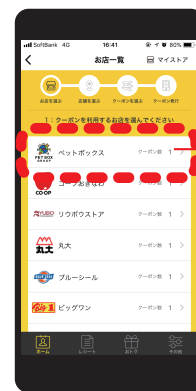

スマートレシートに登録しよう!

こちらの店舗の場合

1 アプリをダウンロードして会員登録

2 お会計前にアプリを開いてレジでバーコードを見せる

※スマホ画面を明るくして提示してください

3 いつも通りお支払い

4 スマートレシートアプリでレシート確認

※詳しくは、各店舗の会員募集チラシをご覧ください

こちらの店舗の場合

1 アプリをダウンロードして会員登録

2 初回のみ、サービスカウンターにて会員カードとアプリのバーコード画面を見せる

3 翌日以降、レジにて会員カードを見せて、いつも通りお支払い

4 スマートレシートアプリでレシート確認

※詳しくは、各店舗の会員募集チラシをご覧ください

スマートレシートの便利な機能をご紹介します!

13か月分のレシートがいつでも確認できます

レシートは、自動的に9費目に分類されます

クーポンが届くと「クーポンを使う」ボタンが表示されます

お店一覧から、利用するお店を選びます

使いたいクーポンを選びます

クーポンの内容が表示されます

ご利用時にレジで画面をお見せください