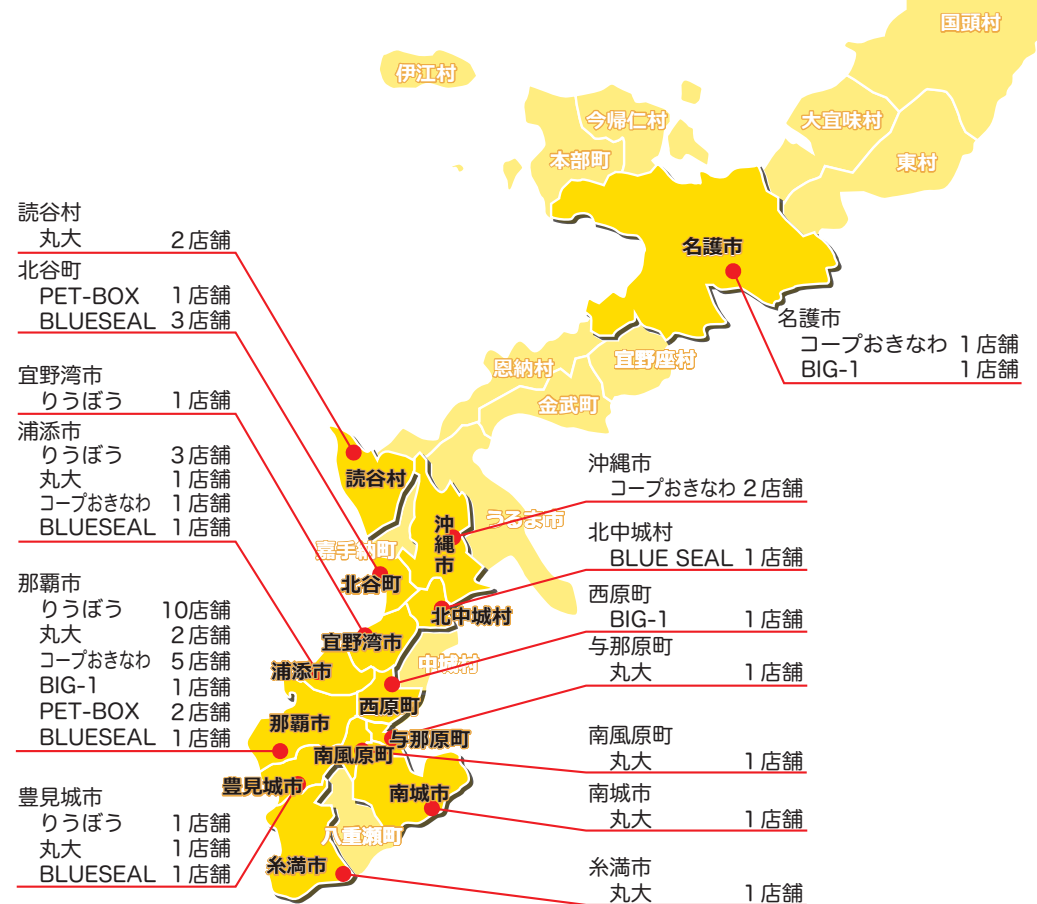

沖縄県内の47店舗で電子レシートが使えます！

電子レシートによる沖縄主婦の生活利便性向上プロジェクト

参加企業一覧

- 株式会社リウボウストア
- 株式会社丸大
- コープおきなわ
- 株式会社ビッグワン
- オム・ファム株式会社
- フォーモストブルーシール株式会社

ウチナー生活手帖 WEBサイトで便利な情報を更新しているよ！

まだ知られていない便利な情報が満載！
ウチナー生活手帖はコチラから

スマートレシート ご利用キャンペーン

クーポン配布 ▶ 9/12(水)～11/11(日)

クーポンご利用 ▶ 9/12(水)～12/11(火)

先着 5,000枚

200円 クーポン プレゼント!

無料アプリ

10月中旬
スタート予定!

10月中旬
スタート予定!

電子レシートで目指す おさいふ美人