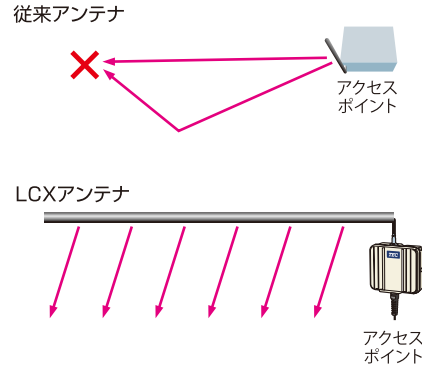

RESPO line10D

802.11b/g(2.4GHz)に対応

さまざまな通信環境で活躍します!

漏洩同軸ケーブル(Leaky Coaxial Cable)を無線アンテナとして使用することで、安定した通信品質を実現できます。

ひとつのアクセスポイントで、ラインに沿ってわん曲した細長い通信エリアが構築できます。

最長
140m
まで可能!

-40~80℃ まで対応!

冷凍・冷蔵倉庫や高温環境の製造現場など、「幅広い温度」環境で使用可能です。

快適で安心な無線環境を実現する 3つのメリット!

最長140mの通信エリアを実現

アクセスポイント1台とLCXアンテナ1本使用で最長100m、さらにLCXアンテナを2本使用すれば最長140mの通信エリアを実現します。

2種類の形態で設置可能

電波干渉を低減し通信が安定

通常のアンテナでは電波の反射により不安定なポイントが発生することがあります。LCXアンテナは、ケーブル全体で電波を放射するため、ヌルポイント(電波の弱い部分)が発生しにくく、安定した無線通信が行えます。

通信エリアのセキュリティが向上

LCXアンテナは通常の無線LANに比べ通信エリアを限定する特性をもつため、外部からの不正な侵入・傍受が困難になり、セキュリティレベルがより高まります。

LCXアンテナ

屋外用アクセスポイント

屋内用アクセスポイント

主な仕様

LCXアンテナ(10Dタイプ)

直径	16mm(支持線含まず)
ケーブル長 (1本あたり)	10~100m 10m、15m、20m、25m、30m~100m(10m単位)
通信距離 (LCX-クライアント機)	5m (弊社BHT-800の場合)
温度範囲	-40~80℃
質量	280g/m

※細径(5D)タイプ、太径(20D)タイプや802.11a(5.2GHz)対応タイプもございます。詳しくは営業担当までお問い合わせください。

アクセスポイント	屋外用アクセスポイント	屋内用アクセスポイント
無線サポート規格	802.11b/g(2.4GHz)	802.11b/g/n(2.4GHz)
無線通信速度	54Mbps(理論値)	54Mbps(理論値11g) 150Mbps(理論値11n)
無線セキュリティ	802.1x/EAP、WPA2・WPA他	802.1x/EAP、WPA2・WPA他
有線サポート規格	802.3、802.3u、802.3af	802.3、802.3u
有線通信速度	100/10Mbps 自動切替	100/10Mbps 自動切替
外形寸法	140.0(W)×120(H)×50(D)mm (LANケーブル除く)	136.2(W)×31.0(H)×100.0(D)mm
電源	付属品のPOEユニット (ACアダプタ使用):AC100V	ACアダプタ(オプション):AC100V 又は 専用パワーインジェクタ(オプション):AC100V
重量	860g(LANケーブル含む)	270g
防水レベル	JIS保護等級4級(防まつ型)相当	-