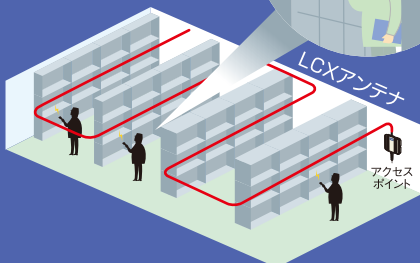

RESPO line10D

802.11b/g(2.4GHz)に対応

さまざまな通信環境で活躍します!

漏洩同軸ケーブル(Leaky Coaxial Cable)を無線アンテナとして使用することで、安定した通信品質を実現できます。

ひとつのアクセスポイントで、ラインに沿ってわん曲した細長い通信エリアが構築できます。

最長
140m
まで可能!

-40~80℃ まで対応!

冷凍・冷蔵倉庫や高温環境の製造現場など、「幅広い温度」環境で使用可能です。

低温環境

高温環境

病院、学校、ホテル、カラオケボックスなど複数の部屋も、安定した通信が可能です。

複数の部屋でも 安定!

電波干渉 を低減!

金属棚が多い倉庫、製造ラインでも電波干渉が受けにくく、安定した通信が行えます。

通信エリアを限定するため、外部からの不正な侵入・傍受が困難になります。

セキュリティが 向上!

快適で安心な無線環境を実現する 3つのメリット!

最長140mの通信エリアを実現

アクセスポイント1台とLCXアンテナ1本使用で最長100m、さらにLCXアンテナを2本使用すれば最長140mの通信エリアを実現します。

2種類の形態で設置可能

電波干渉を低減し通信が安定

通常のアンテナでは電波の反射により不安定なポイントが発生することがあります。LCXアンテナは、ケーブル全体で電波を放射するため、ヌルポイント(電波の弱い部分)が発生しにくく、安定した無線通信が行えます。

通信エリアのセキュリティが向上

LCXアンテナは通常の無線LANに比べ通信エリアを限定する特性をもつため、外部からの不正な侵入・傍受が困難になり、セキュリティレベルがより高まります。

LCXアンテナ

屋外用アクセスポイント

屋内用アクセスポイント

主な仕様

LCXアンテナ(10Dタイプ)

直径	16mm(支持線含まず)
ケーブル長 (1本あたり)	10~100m 10m、15m、20m、25m、30m~100m(10m単位)
通信距離 (LCX-クライアント機)	5m (弊社BHT-800の場合)
温度範囲	-40~80℃
質量	280g/m