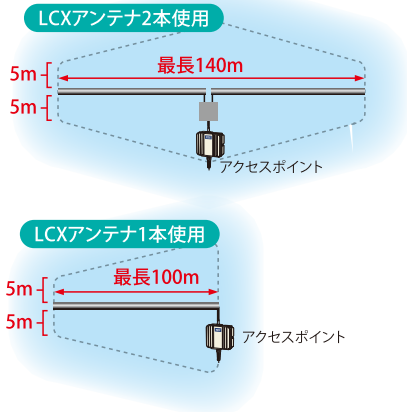

RESPO line10D

802.11b/g(2.4GHz)に対応

さまざまな通信環境で活躍します!

漏洩同軸ケーブル(Leaky Coaxial Cable)を無線アンテナとして使用することで、安定した通信品質を実現できます。

ひとつのアクセスポイントで、ラインに沿ってわん曲した細長い通信エリアが構築できます。

最長
140m
まで可能!

-40~80℃ まで対応!

冷凍・冷蔵倉庫や高温環境の製造現場など、「幅広い温度」環境で使用可能です。

快適で安心な無線環境を実現する 3つのメリット!

最長140mの通信エリアを実現

アクセスポイント1台とLCXアンテナ1本使用で最長100m、さらにLCXアンテナを2本使用すれば最長140mの通信エリアを実現します。

2種類の形態で設置可能

電波干渉を低減し通信が安定

通常のアンテナでは電波の反射により不安定なポイントが発生することがあります。LCXアンテナは、ケーブル全体で電波を放射するため、ヌルポイント(電波の弱い部分)が発生しにくく、安定した無線通信が行えます。

通信エリアのセキュリティが向上

LCXアンテナは通常の無線LANに比べ通信エリアを限定する特性をもつため、外部からの不正な侵入・傍受が困難になり、セキュリティレベルがより高まります。

LCXアンテナ

屋外用アクセスポイント

屋内用アクセスポイント

主な仕様

LCXアンテナ(10Dタイプ)

直径	16mm(支持線含まず)
ケーブル長 (1本あたり)	10~100m 10m、15m、20m、25m、30m~100m(10m単位)
通信距離 (LCX-クライアント機)	5m (弊社BHT-800の場合)
温度範囲	-40~80℃
質量	280g/m

※細径(5D)タイプ、太径(20D)タイプや802.11a(5.2GHz)対応タイプもございます。詳しくは営業担当までお問い合わせください。

アクセスポイント	屋外用アクセスポイント	屋内用アクセスポイント
無線サポート規格	802.11b/g(2.4GHz)	802.11b/g/n(2.4GHz)
無線通信速度	54Mbps(理論値)	54Mbps(理論値11g) 150Mbps(理論値11n)
無線セキュリティ	802.1x/EAP、WPA2・WPA他	802.1x/EAP、WPA2・WPA他
有線サポート規格	802.3、802.3u、802.3af	802.3、802.3u
有線通信速度	100/10Mbps 自動切替	100/10Mbps 自動切替
外形寸法	140.0(W)×120(H)×50(D)mm (LANケーブル除く)	136.2(W)×31.0(H)×100.0(D)mm
電源	付属品のPOEユニット (ACアダプタ使用):AC100V	ACアダプタ(オプション):AC100V 又は 専用パワーインジェクタ(オプション):AC100V
重量	860g(LANケーブル含む)	270g
防水レベル	JIS保護等級4級(防まつ型)相当	-