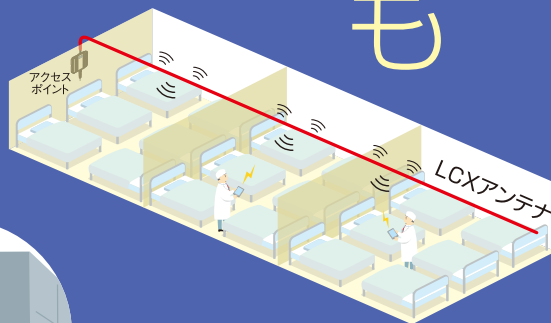

RESPO line10D

802.11b/g(2.4GHz)に対応

さまざまな通信環境で活躍します!

漏洩同軸ケーブル(Leaky Coaxial Cable)を無線アンテナとして使用することで、安定した通信品質を実現できます。

ひとつのアクセスポイントで、ラインに沿ってわん曲した細長い通信エリアが構築できます。

最長
140m
まで可能!

-40~80℃ まで対応!

冷凍・冷蔵倉庫や高温環境の製造現場など、「幅広い温度」環境で使用可能です。

低温環境

高温環境

病院、学校、ホテル、カラオケボックスなど複数の部屋も、安定した通信が可能です。

複数の部屋でも 安定!

電波干渉 を低減!

金属棚が多い倉庫、製造ラインでも電波干渉が受けにくく、安定した通信が行えます。

通信エリアを限定するため、外部からの不正な侵入・傍受が困難になります。

セキュリティが 向上!

快適で安心な無線環境を実現する 3つのメリット!

最長140mの通信エリアを実現

アクセスポイント1台とLCXアンテナ1本使用で最長100m、さらにLCXアンテナを2本使用すれば最長140mの通信エリアを実現します。

2種類の形態で設置可能

電波干渉を低減し通信が安定

通常のアンテナでは電波の反射により不安定なポイントが発生することがあります。LCXアンテナは、ケーブル全体で電波を放射するため、ヌルポイント(電波の弱い部分)が発生しにくく、安定した無線通信が行えます。

通信エリアのセキュリティが向上

LCXアンテナは通常の無線LANに比べ通信エリアを限定する特性をもつため、外部からの不正な侵入・傍受が困難になり、セキュリティレベルがより高まります。

LCXアンテナ

屋外用アクセスポイント

屋内用アクセスポイント

主な仕様

LCXアンテナ(10Dタイプ)

直径	16mm(支持線含まず)
ケーブル長 (1本あたり)	10~100m 10m、15m、20m、25m、30m~100m(10m単位)
通信距離 (LCX-クライアント機)	5m (弊社BHT-800の場合)
温度範囲	-40~80℃
質量	280g/m