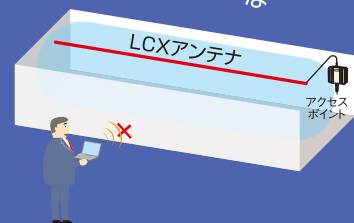

RESPO line10D

802.11b/g(2.4GHz)に対応

さまざまな通信環境で活躍します!

漏洩同軸ケーブル(Leaky Coaxial Cable)を無線アンテナとして使用することで、安定した通信品質を実現できます。

ひとつのアクセスポイントで、ラインに沿ってわん曲した細長い通信エリアが構築できます。

最長
140m
まで可能!

-40~80℃ まで対応!

冷凍・冷蔵倉庫や高温環境の製造現場など、「幅広い温度」環境で使用可能です。

低温環境

高温環境

病院、学校、ホテル、カラオケボックスなど複数の部屋も、安定した通信が可能です。

複数の部屋でも 安定!

電波干渉 を低減!

金属棚が多い倉庫、製造ラインでも電波干渉が受けにくく、安定した通信が行えます。

通信エリアを限定するため、外部からの不正な侵入・傍受が困難になります。

セキュリティが 向上!

快適で安心な無線環境を実現する 3つのメリット!

最長140mの通信エリアを実現

アクセスポイント1台とLCXアンテナ1本使用で最長100m、さらにLCXアンテナを2本使用すれば最長140mの通信エリアを実現します。

2種類の形態で設置可能

電波干渉を低減し通信が安定

通常のアンテナでは電波の反射により不安定なポイントが発生することがあります。LCXアンテナは、ケーブル全体で電波を放射するため、ヌルポイント(電波の弱い部分)が発生しにくく、安定した無線通信が行えます。

通信エリアのセキュリティが向上

LCXアンテナは通常の無線LANに比べ通信エリアを限定する特性をもつため、外部からの不正な侵入・傍受が困難になり、セキュリティレベルがより高まります。

LCXアンテナ

屋外用アクセスポイント

屋内用アクセスポイント

主な仕様

LCXアンテナ(10Dタイプ)

直径	16mm(支持線含まず)
ケーブル長 (1本あたり)	10~100m 10m、15m、20m、25m、30m~100m(10m単位)
通信距離 (LCX-クライアント機)	5m (弊社BHT-800の場合)
温度範囲	-40~80℃
質量	280g/m