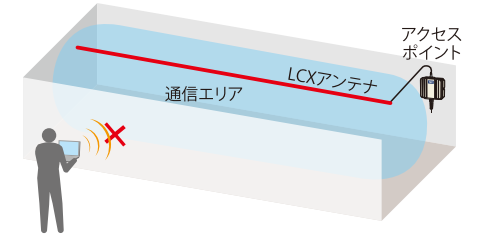

低温環境

高温環境

病院、学校、ホテル、カラオケボックスなど複数の部屋も、安定した通信が可能です。

複数の部屋でも 安定!

電波干渉 を低減!

金属棚が多い倉庫、製造ラインでも電波干渉が受けにくく、安定した通信が行えます。

通信エリアを限定するため、外部からの不正な侵入・傍受が困難になります。

セキュリティが 向上!

快適で安心な無線環境を実現する 3つのメリット!

最長140mの通信エリアを実現

アクセスポイント1台とLCXアンテナ1本使用で最長100m、さらにLCXアンテナを2本使用すれば最長140mの通信エリアを実現します。

2種類の形態で設置可能

電波干渉を低減し通信が安定

通常のアンテナでは電波の反射により不安定なポイントが発生することがあります。LCXアンテナは、ケーブル全体で電波を放射するため、ヌルポイント(電波の弱い部分)が発生しにくく、安定した無線通信が行えます。

通信エリアのセキュリティが向上

LCXアンテナは通常の無線LANに比べ通信エリアを限定する特性をもつため、外部からの不正な侵入・傍受が困難になり、セキュリティレベルがより高まります。

LCXアンテナ

屋外用アクセスポイント

屋内用アクセスポイント

主な仕様

LCXアンテナ(10Dタイプ)

直径	16mm(支持線含まず)
ケーブル長 (1本あたり)	10~100m 10m、15m、20m、25m、30m~100m(10m単位)
通信距離 (LCX-クライアント機)	5m (弊社BHT-800の場合)
温度範囲	-40~80℃
質量	280g/m

※細径(5D)タイプ、太径(20D)タイプや802.11a(5.2GHz)対応タイプもございます。詳しくは営業担当までお問い合わせください。

アクセスポイント	屋外用アクセスポイント	屋内用アクセスポイント
無線サポート規格	802.11b/g(2.4GHz)	802.11b/g/n(2.4GHz)
無線通信速度	54Mbps(理論値)	54Mbps(理論値11g) 150Mbps(理論値11n)
無線セキュリティ	802.1x/EAP、WPA2・WPA他	802.1x/EAP、WPA2・WPA他
有線サポート規格	802.3、802.3u、802.3af	802.3、802.3u
有線通信速度	100/10Mbps 自動切替	100/10Mbps 自動切替
外形寸法	140.0(W)×120(H)×50(D)mm (LANケーブル除く)	136.2(W)×31.0(H)×100.0(D)mm
電源	付属品のPOEユニット (ACアダプタ使用):AC100V	ACアダプタ(オプション):AC100V 又は 専用パワーインジェクタ(オプション):AC100V
重量	860g(LANケーブル含む)	270g
防水レベル	JIS保護等級4級(防まつ型)相当	-