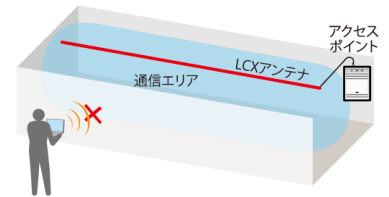

## ■通信エリア

(弊社BHT800の場合)  
※ご使用の無線機器、周囲の環境により通信距離は変わります。

## 電波干渉を低減し通信が安定

通常のアンテナでは電波の反射により不安定なポイントが発生することがあります。LCXアンテナは、ケーブル全体で電波を放射するため、ヌルポイント(電波の弱い部分)が発生しにくく、安定した無線通信が行えます。

従来アンテナ

LCXアンテナ

## LCXは-40℃～80℃

LCXの使用温度は-40～80℃です。冷凍冷蔵倉庫などの低温環境や、工場内の加熱処理エリアなどの高温環境でもご使用になれます。※アクセスポイントは0～40℃の温度環境に設置して下さい。(アクセスポイント使用温度0～40℃)

## 通信エリアのセキュリティが向上

LCXアンテナは通常の無線LANに比べ通信エリアを限定する特性をもつため、外部からの不正な侵入・傍受が困難になり、セキュリティレベルがより高まります。

アクセスポイント