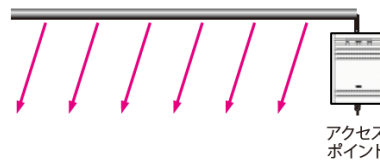

## ■通信エリア

(弊社BHT800の場合)  
※ご使用の無線機器、周囲の環境により通信距離は変わります。

## 電波干渉を低減し通信が安定

通常のアンテナでは電波の反射により不安定なポイントが発生することがあります。LCXアンテナは、ケーブル全体で電波を放射するため、ヌルポイント(電波の弱い部分)が発生しにくく、安定した無線通信が行えます。

従来アンテナ

LCXアンテナ