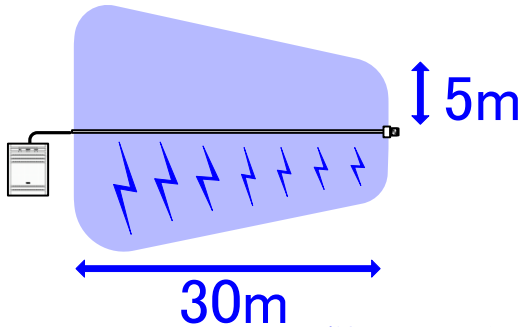

■通信エリア

(弊社BHT800の場合)
※ご使用の無線機器、周囲の環境により通信距離は変わります。

電波干渉を低減し通信が安定

通常のアンテナでは電波の反射により不安定なポイントが発生することがあります。LCXアンテナは、ケーブル全体で電波を放射するため、ヌルポイント(電波の弱い部分)が発生しにくく、安定した無線通信が行えます。

従来アンテナ

LCXアンテナ