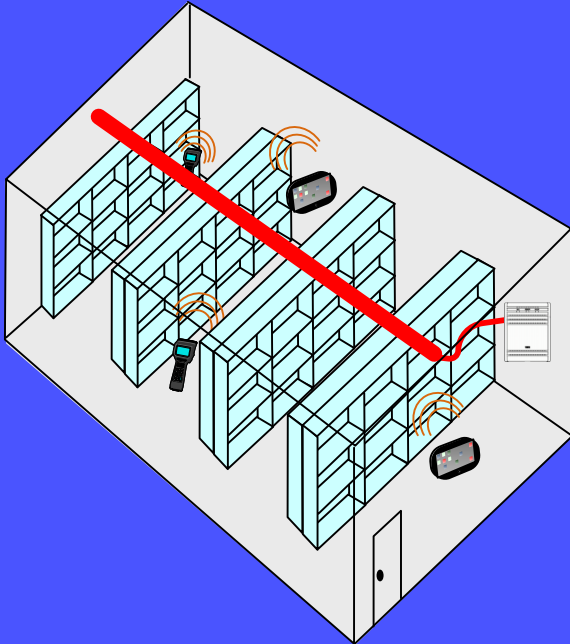

## さまざまな通信環境で活躍します！

### LCX5Dロングタイプ(～30m)

漏洩同軸ケーブル(Leaky Coaxial Cable)を無線アンテナとして使用することで、安定した通信品質を実現できます。

## 無線環境が厳しい場所で・・・

高背の金属棚が多数

大型工作機械が多数

工場

小部屋が多数

病室

低温：-40℃まで対応

冷凍倉庫